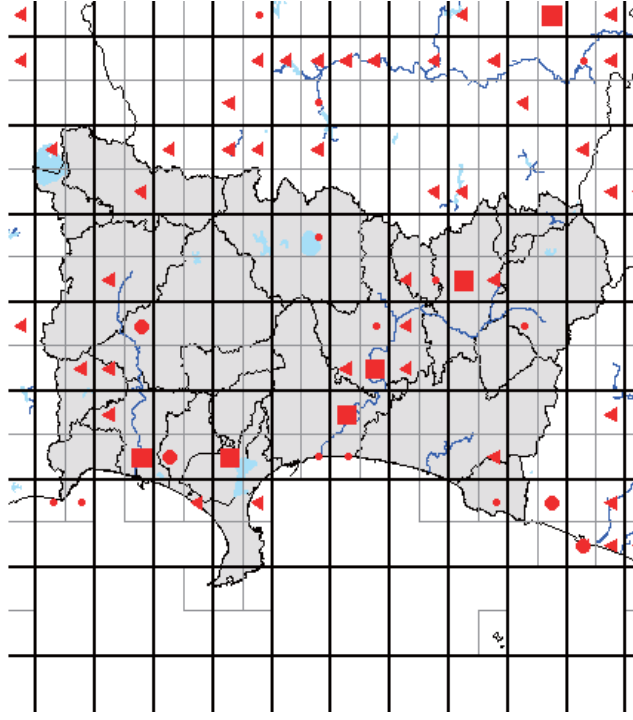

また、分布図は、最終的には、太枠のメッシュ(4つの細枠のメッシュを含む)で統合して示します。太枠のメッシュで情報がない(あるいはお持ちの情報のほうが繁殖確度が高い場合)ものについては、ぜひ教えてください。アンケート調査でお答えいただくと助かりますが、面倒な場合は、地図に、以下の様に、観察年月、観察コード(<https://www.bird-atlas.jp/anketo2.pdf>)、観察者名を書き込んでください。よろしくお祈いします。

ヨシガモ

オカヨシガモ

オナガガモ

ハンビロガモ

カルガモ

ホシハジロ

コガモ

シマアジ

ミコアイサ

シノリガモ

キンカロハジロ

アカエリカイツブリ

カイツブリ

カワアイサ

シラオネツタイチヨウ

アカオネツタイチヨウ