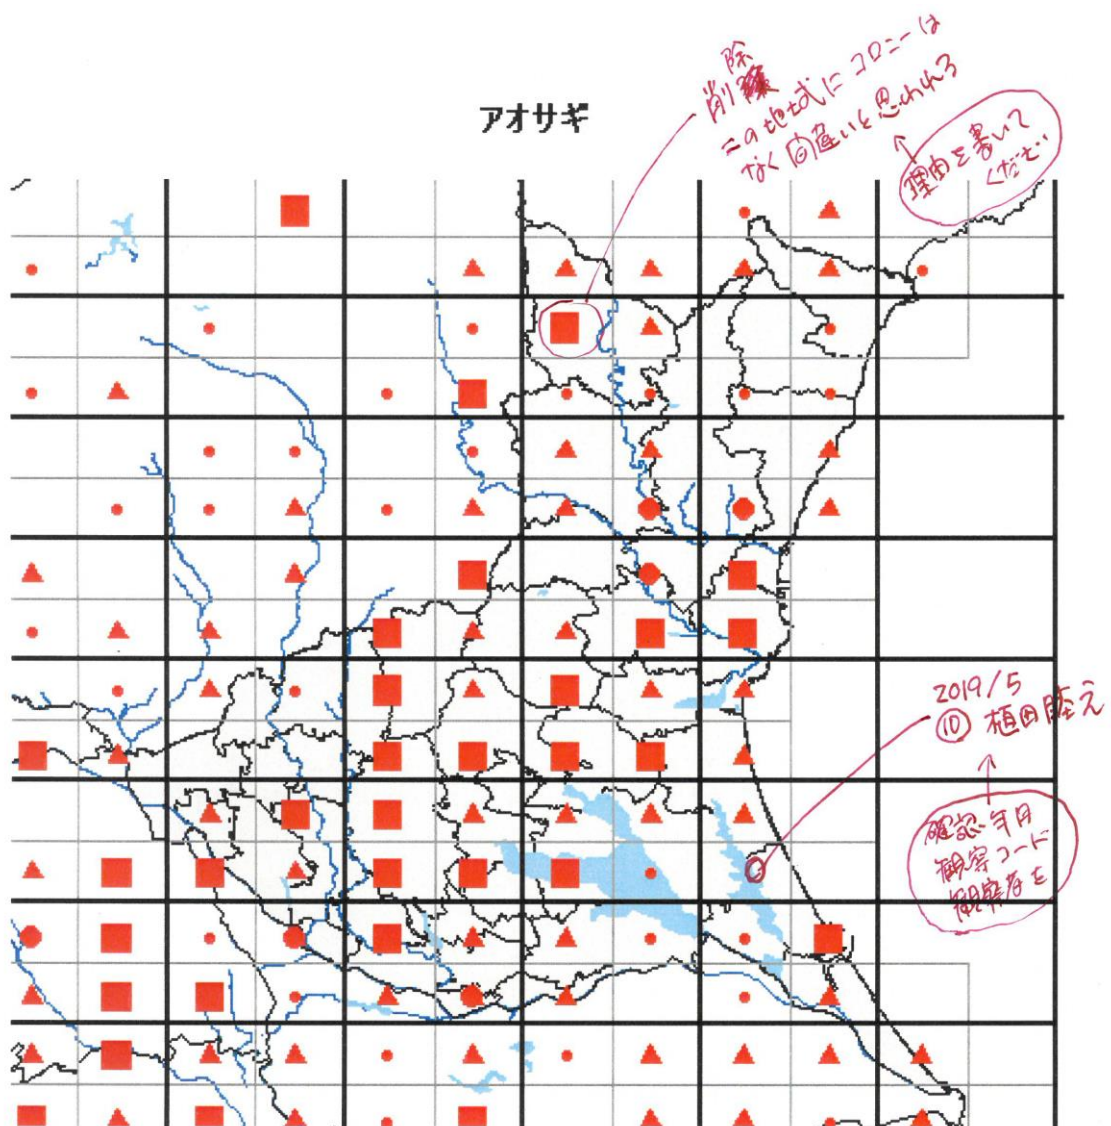

全国鳥類繁殖分布調査 各種鳥類の県別分布図(2020/9/7 時点)チェックのお願い

1. 凡例
2. ■:繁殖を確認
   - ●:繁殖の可能性高い
   - ▲:繁殖についてはわからない
   - ○:生息は確認したがはんしょくはしていない

分布図には、誤りや情報の不足がある可能性があります。誤りには、夏鳥の渡りの通過記録や、冬鳥の居残り個体の記録が分布図に反映されているものが多いと思います。そのような記録をみつけた場合は、「削除」として、その理由を地図上に書いてください。

また、分布図は、最終的には、太枠のメッシュ(4つの細枠のメッシュを含む)で統合して示します。太枠のメッシュで情報がない(あるいはお持ちの情報のほうが繁殖確度が高い場合)ものについては、ぜひ教えてください。アンケート調査でお答えいただくと助かりますが、面倒な場合は、地図に、以下の様に、観察年月、観察コード(<https://www.bird-atlas.jp/anketo2.pdf>)、観察者名を書き込んでください。よろしくお祈いします。

送付先: bbs@bird-research.jp