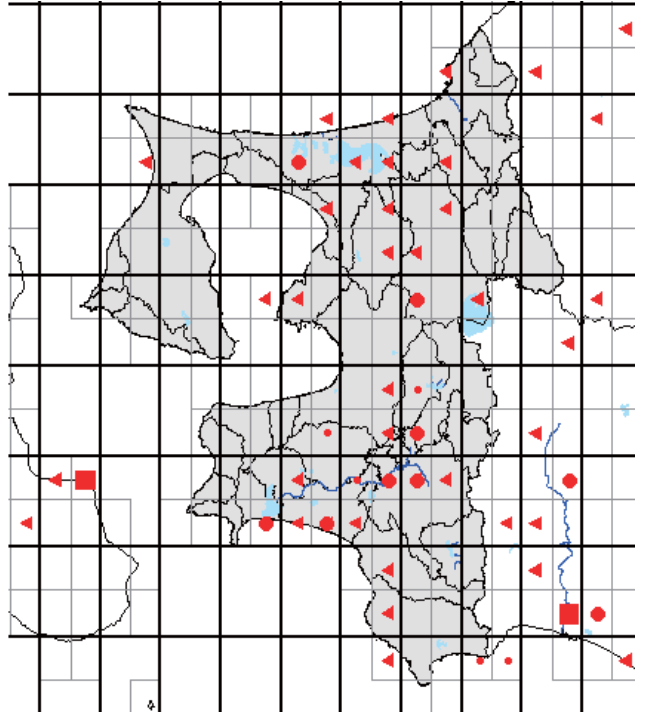

また、分布図は、最終的には、太枠のメッシュ(4つの細枠のメッシュを含む)で統合して示します。太枠のメッシュで情報がない(あるいはお持ちの情報のほうが繁殖確度が高い場合)ものについては、ぜひお教えてください。アンケート調査でお答えいただくと助かりますが、面倒な場合は、地図上に、以下の様に、観察年月、観察コード(<https://www.bird-atlas.jp/anketo2.pdf>)、観察者名を書き込んでください。よろしくお祈いします。

ヨシガモ

オカヨシガモ

オナガガモ

ハンビロガモ

カルガモ

ホシハシロ

コガモ

シマアジ

ミコアイサ

シノリガモ

キンカロハシロ

アカエリカイツブリ

カイツブリ

カワアイサ

シラオネツタイチヨウ

アカオネツタイチヨウ

カンムリカイツブリ

シラコバト

キジバト

カラスバト

スアカアオバト

アオバト

キンバト

シロハラミスナギドリ