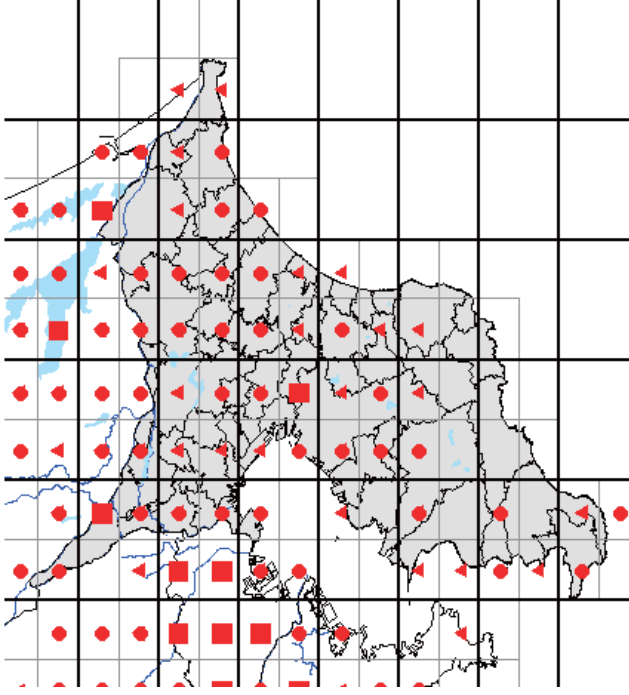

また、分布図は、最終的には、太枠のメッシュ(4つの細枠のメッシュを含む)で統合して示します。太枠のメッシュで情報がない(あるいはお持ちの情報のほうが繁殖確度が高い場合)ものについては、ぜひお教えてください。アンケート調査でお答えいただくと助かりますが、面倒な場合は、地図上に、以下の様に、観察年月、観察コード(<https://www.bird-atlas.jp/anketo2.pdf>)、観察者名を書き込んでください。よろしくお祈いします。

シラオネツタイチヨウ

カイツブリ

アカオネツタイチヨウ

カワアイサ

カンムリカイツブリ

シラコバト

スアカアオバト

キンバト

アオバト

カラスバト

キンバト

シロハラミズナギドリ

セグロミズナギドリ

アホウドリ

オナガミズナギドリ

クロアシアホウドリ