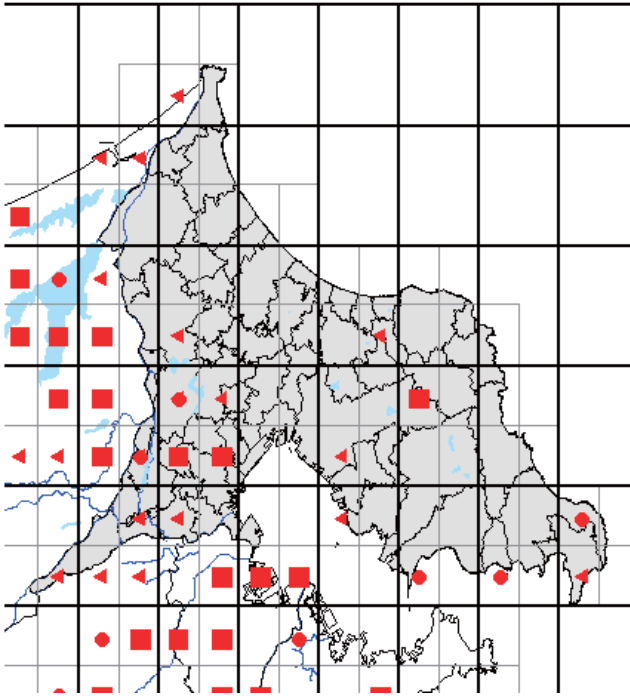

また、分布図は、最終的には、太枠のメッシュ(4つの細枠のメッシュを含む)で統合して示します。太枠のメッシュで情報がない(あるいはお持ちの情報のほうが繁殖確度が高い場合)ものについては、ぜひお教えてください。アンケート調査でお答えいただくと助かりますが、面倒な場合は、地図上に、以下の様に、観察年月、観察コード(<https://www.bird-atlas.jp/anketo2.pdf>)、観察者名を書き込んでください。よろしくお祈いします。

送付先: bbs@bird-research.jp

ウスラ

オシドリ

ライチョウ

キジ

エゾライチョウ

ヤマドリ

アカエリカイツブリ

シラオネツタイチヨウ

カイツブリ

アカオネツタイチヨウ

カワアイサ

カンムリカイツブリ

シラコバト

スアカアオバト

キンバト

アオバト

カラスバト

キンバト

シロハラミズナギドリ

セグロミズナギドリ

アホウドリ

オナガミズナギドリ

クロアシアホウドリ