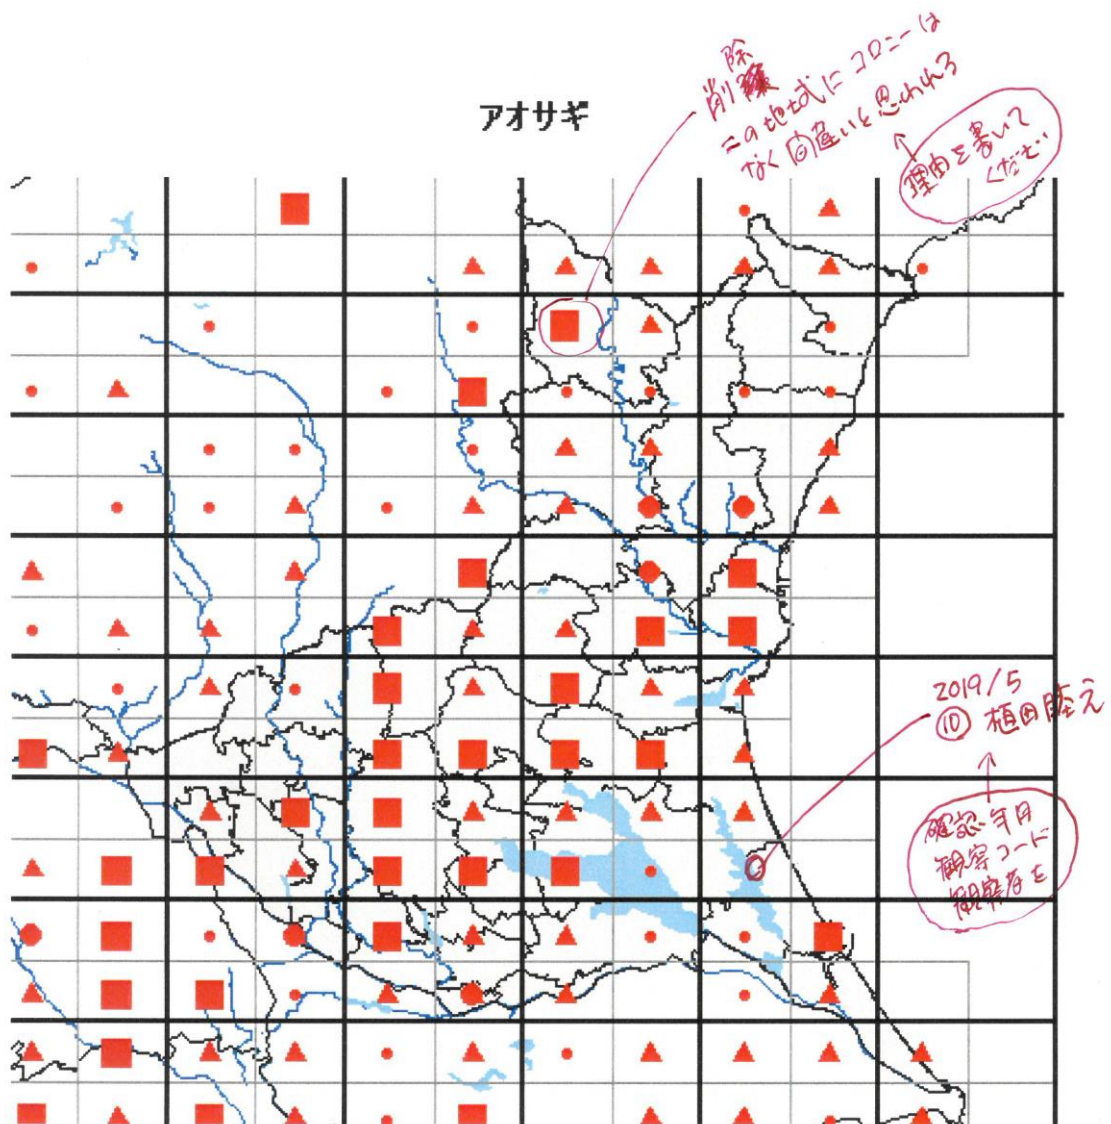

全国鳥類繁殖分布調査 各種鳥類の県別分布図(2020/9/7 時点)チェックのお願い

1. 凡例
2. ■:繁殖を確認
   - ●:繁殖の可能性高い
   - ▲:繁殖についてはわからない
   - ○:生息は確認したがはんしょくはしていない

分布図には、誤りや情報の不足がある可能性があります。誤りには、夏鳥の渡りの通過記録や、冬鳥の居残り個体の記録が分布図に反映されているものが多いと思います。そのような記録をみつけた場合は、「削除」として、その理由を地図上に書いてください。

また、分布図は、最終的には、太枠のメッシュ(4つの細枠のメッシュを含む)で統合して示します。太枠のメッシュで情報が無い(あるいはお持ちの情報のほうが繁殖確度が高い場合)ものについては、ぜひ教えてください。アンケート調査でお答えいただくと助かりますが、面倒な場合は、地図上に、以下の様に、観察年月、観察コード(<https://www.bird-atlas.jp/anketo2.pdf>)、観察者名を書き込んでください。よろしくお祈いします。

送付先: bbs@bird-research.jp