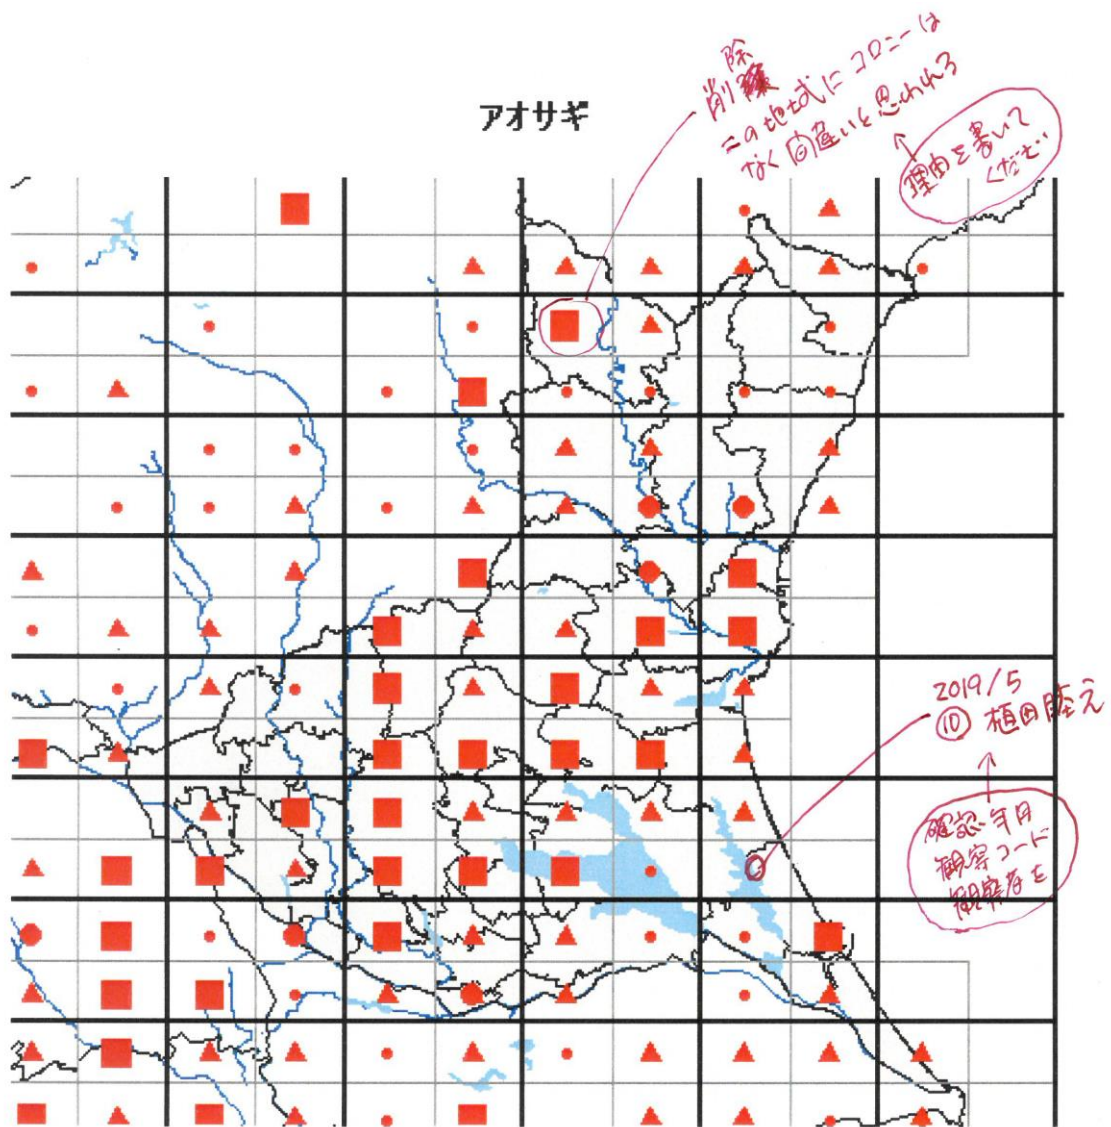

全国鳥類繁殖分布調査 各種鳥類の県別分布図(2020/9/7 時点)チェックのお願い

1. 凡例
2. ■:繁殖を確認
   - ●:繁殖の可能性高い
   - ▲:繁殖についてはわからない
   - ○:生息は確認したがはんしょくはしていない

分布図には、誤りや情報の不足がある可能性があります。誤りには、夏鳥の渡りの通過記録や、冬鳥の居残り個体の記録が分布図に反映されているものが多いと思います。そのような記録をみつけた場合は、「削除」として、その理由を地図上に書いてください。

また、分布図は、最終的には、太枠のメッシュ(4つの細枠のメッシュを含む)で統合して示します。太枠のメッシュで情報がない(あるいはお持ちの情報のほうが繁殖確度が高い場合)ものについては、ぜひ教えてください。アンケート調査でお答えいただくと助かりますが、面倒な場合は、地図に、以下の様に、観察年月、観察コード(<https://www.bird-atlas.jp/anketo2.pdf>)、観察者名を書き込んでください。よろしくお祈いします。

送付先: bbs@bird-research.jp