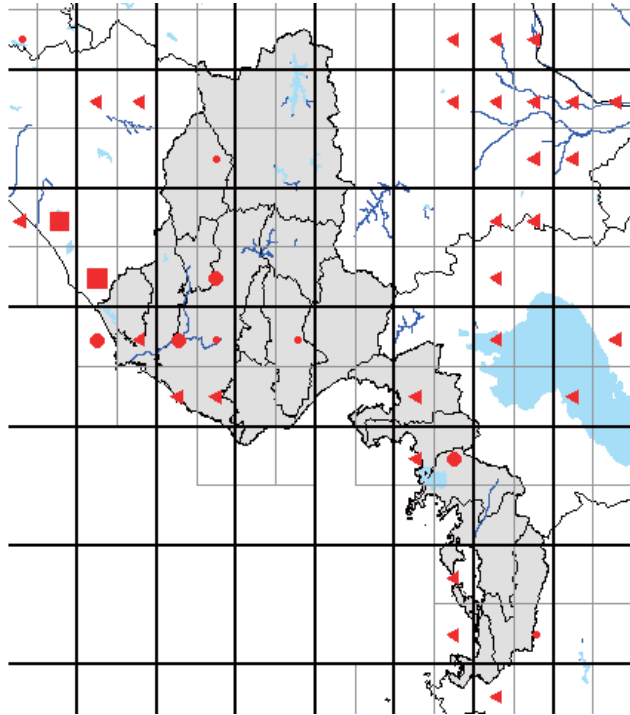

また、分布図は、最終的には、太枠のメッシュ(4つの細枠のメッシュを含む)で統合して示します。太枠のメッシュで情報がない(あるいはお持ちの情報のほうが繁殖確度が高い場合)ものについては、ぜひ教えてください。アンケート調査でお答えいただくと助かりますが、面倒な場合は、地図に、以下の様に、観察年月、観察コード(<https://www.bird-atlas.jp/anketo2.pdf>)、観察者名を書き込んでください。よろしくお祈いします。

ヨシガ

オカヨシガ

オナガガ

ハンビロガ

カルガ

ホシハシロ

コガモ

シマアジ

ミコアイサ

シノリガモ

キンクロハシロ

アカヒリカイツブリ

カイツブリ

カワアイサ

シラネツタイチヨウ

アカオネツタイチヨウ