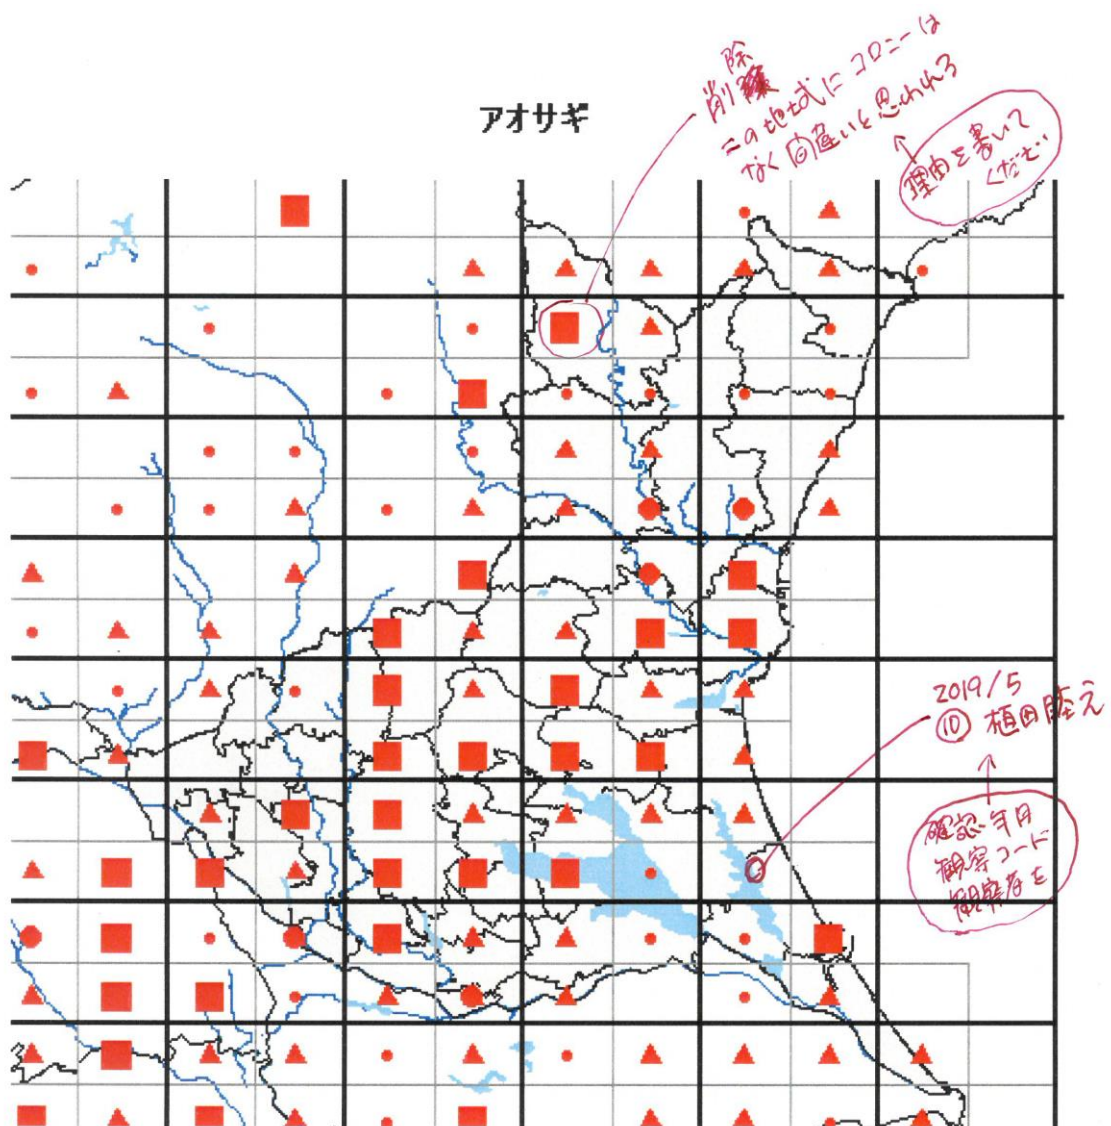

全国鳥類繁殖分布調査 各種鳥類の県別分布図(2020/9/7 時点)チェックのお願い

1. 凡例
2. ■:繁殖を確認
   - ●:繁殖の可能性高い
   - ▲:繁殖についてはわからない
   - ○:生息は確認したがはんしょくはしていない

分布図には、誤りや情報の不足がある可能性があります。誤りには、夏鳥の渡りの通過記録や、冬鳥の居残り個体の記録が分布図に反映されているものが多いと思います。そのような記録をみつけた場合は、「削除」として、その理由を地図上に書いてください。

また、分布図は、最終的には、太枠のメッシュ(4つの細枠のメッシュを含む)で統合して示します。太枠のメッシュで情報がない(あるいはお持ちの情報のほうが繁殖確度が高い場合)ものについては、ぜひ教えてください。アンケート調査でお答えいただくと助かりますが、面倒な場合は、地図に、以下の様に、観察年月、観察コード(<https://www.bird-atlas.jp/anketo2.pdf>)、観察者名を書き込んでください。よろしくお願いします。

送付先: bbs@bird-research.jp