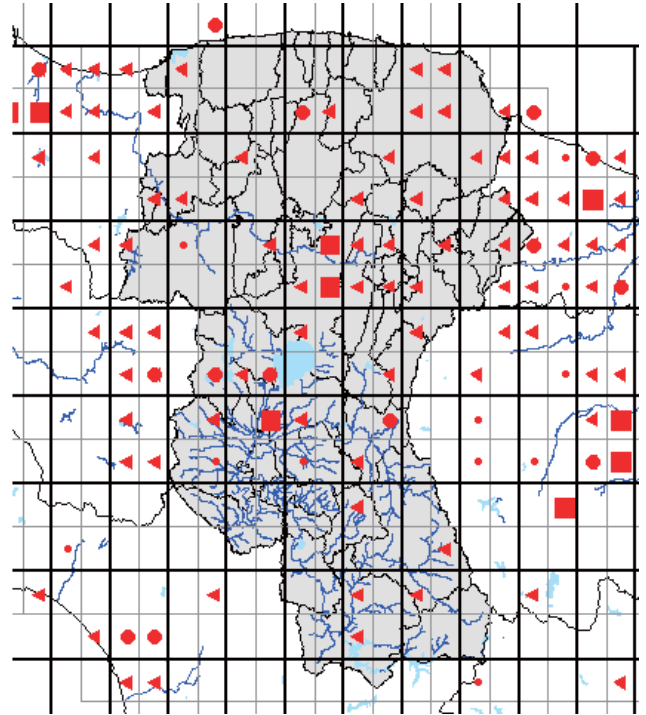

また、分布図は、最終的には、太枠のメッシュ(4つの細枠のメッシュを含む)で統合して示します。太枠のメッシュで情報がない(あるいはお持ちの情報のほうが繁殖確度が高い場合)ものについては、ぜひ教えてください。アンケート調査でお答えいただくと助かりますが、面倒な場合は、地図に、以下の様に、観察年月、観察コード(<https://www.bird-atlas.jp/anketo2.pdf>)、観察者名を書き込んでください。よろしくお願いします。

ヨシガモ

オカヨシガモ

オナガガモ

ハンビロガモ

カルガモ

ホシハシロ

コガモ

シマアジ

ミコアサ

シリガモ

キンクロハシロ

アカエリカイツブリ

カイツブリ

カワアイサ

シラオネツタイチヨウ

アカオネツタイチヨウ

カンムリカイツブリ

シラコバト

キジバト

カラスバト

スアカアオバト

アオバト

キンバト

シロハラミスナギドリ