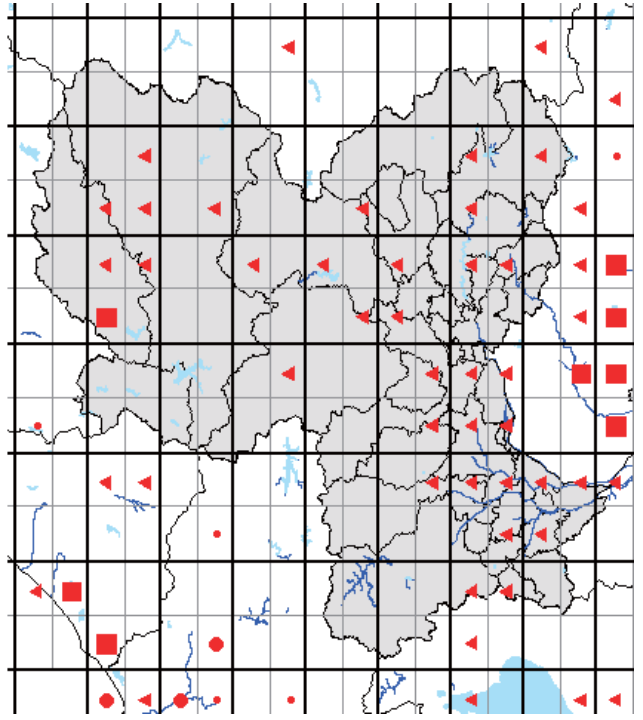

また、分布図は、最終的には、太枠のメッシュ(4つの細枠のメッシュを含む)で統合して示します。太枠のメッシュで情報がない(あるいはお持ちの情報のほうが繁殖確度が高い場合)ものについては、ぜひお教えてください。アンケート調査でお答えいただくと助かりますが、面倒な場合は、地図上に、以下の様に、観察年月、観察コード(<https://www.bird-atlas.jp/anketo2.pdf>)、観察者名を書き込んでください。よろしくお祈いします。

ヨシガモ

オカヨシガモ

オナガガモ

ハンビロガモ

カルガモ

ホシハジロ

コガモ

シマアジ

ミコアイサ

シノリガモ

キンクロハジロ

アカエリカイツブリ

カイツブリ

カワアイサ

シラオネタイチヨウ

アカオネタイチヨウ

カンムリカイツブリ

シラコバト

キジバト

カラスバト

スアカアオバト

アオバト

キンバト

シロハラミスナギドリ