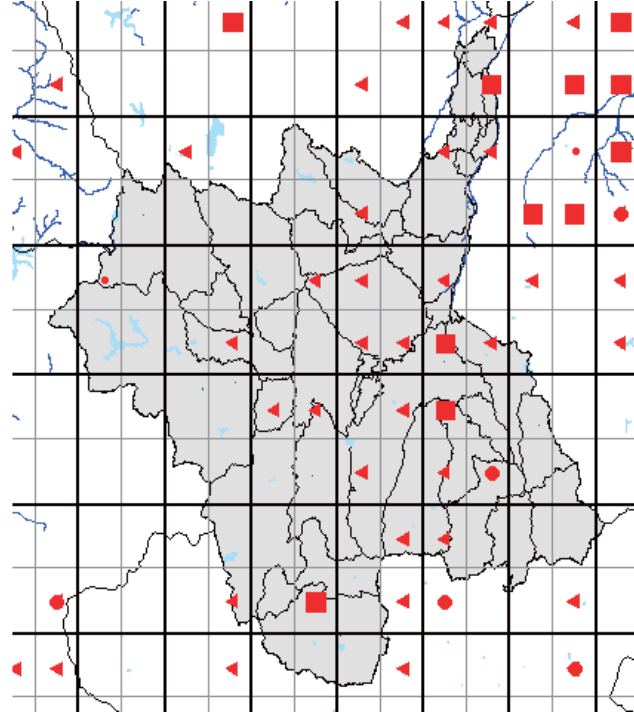

また、分布図は、最終的には、太枠のメッシュ(4つの細枠のメッシュを含む)で統合して示します。太枠のメッシュで情報が無い(あるいはお持ちの情報のほうが繁殖確度が高い場合)ものについては、ぜひお教えてください。アンケート調査でお答えいただくと助かりますが、面倒な場合は、地図上に、以下の様に、観察年月、観察コード(<https://www.bird-atlas.jp/anketo2.pdf>)、観察者名を書き込んでください。よろしくお祈いします。

ヨシガモ

オカヨシガモ

オナガガモ

ハンビロガモ

カルガモ

ホシハジロ

コガモ

シマアジ

ミコアイサ

シノリガモ

キンクロハジロ

アカヒリカイツブリ

カイツブリ

カワアイサ

シラオネツタイチヨウ

アカオネツタイチヨウ

カンムリカイツブリ

シラコバト

キジバト

カラスバト

スアカアオバト

アオバト

キンバト

シロハラミズナギドリ