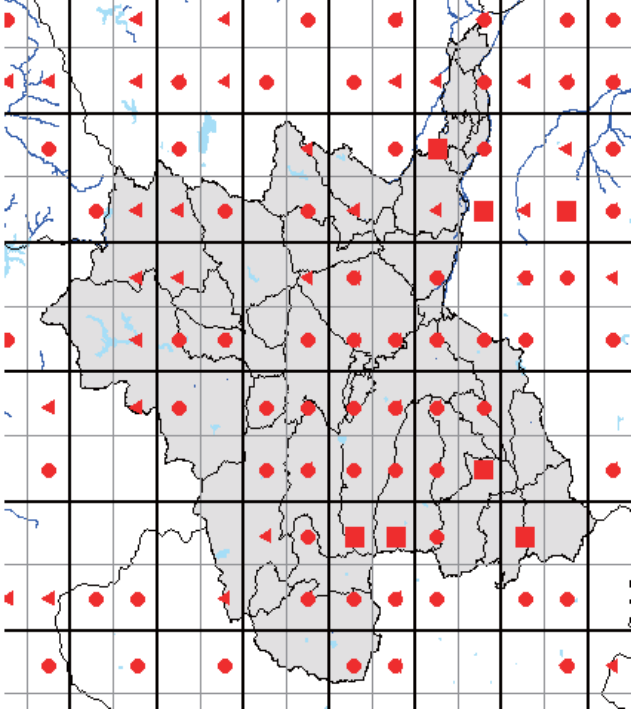

また、分布図は、最終的には、太枠のメッシュ(4つの細枠のメッシュを含む)で統合して示します。太枠のメッシュで情報が無い(あるいはお持ちの情報のほうが繁殖確度が高い場合)ものについては、ぜひお教えてください。アンケート調査でお答えいただくと助かりますが、面倒な場合は、地図上に、以下の様に、観察年月、観察コード(<https://www.bird-atlas.jp/anketo2.pdf>)、観察者名を書き込んでください。よろしくお祈いします。

ミコアイサ

シノリガモ

キンクロハジロ

アカヒリカイツブリ

カイツブリ

カワアイサ

シラオネツタイチヨウ

アカオネツタイチヨウ

カンムリカイツブリ

シラコバト

キジバト

カラスバト

スアカアオバト

アオバト

キンバト

シロハラミズナギドリ

アホウドリ

クロアシアホウドリ

セグロミズナギドリ

オナガミズナギドリ

オオミズナギドリ

ヒメクロウミツバタ

クロコジロウミツバタ

アナドリ