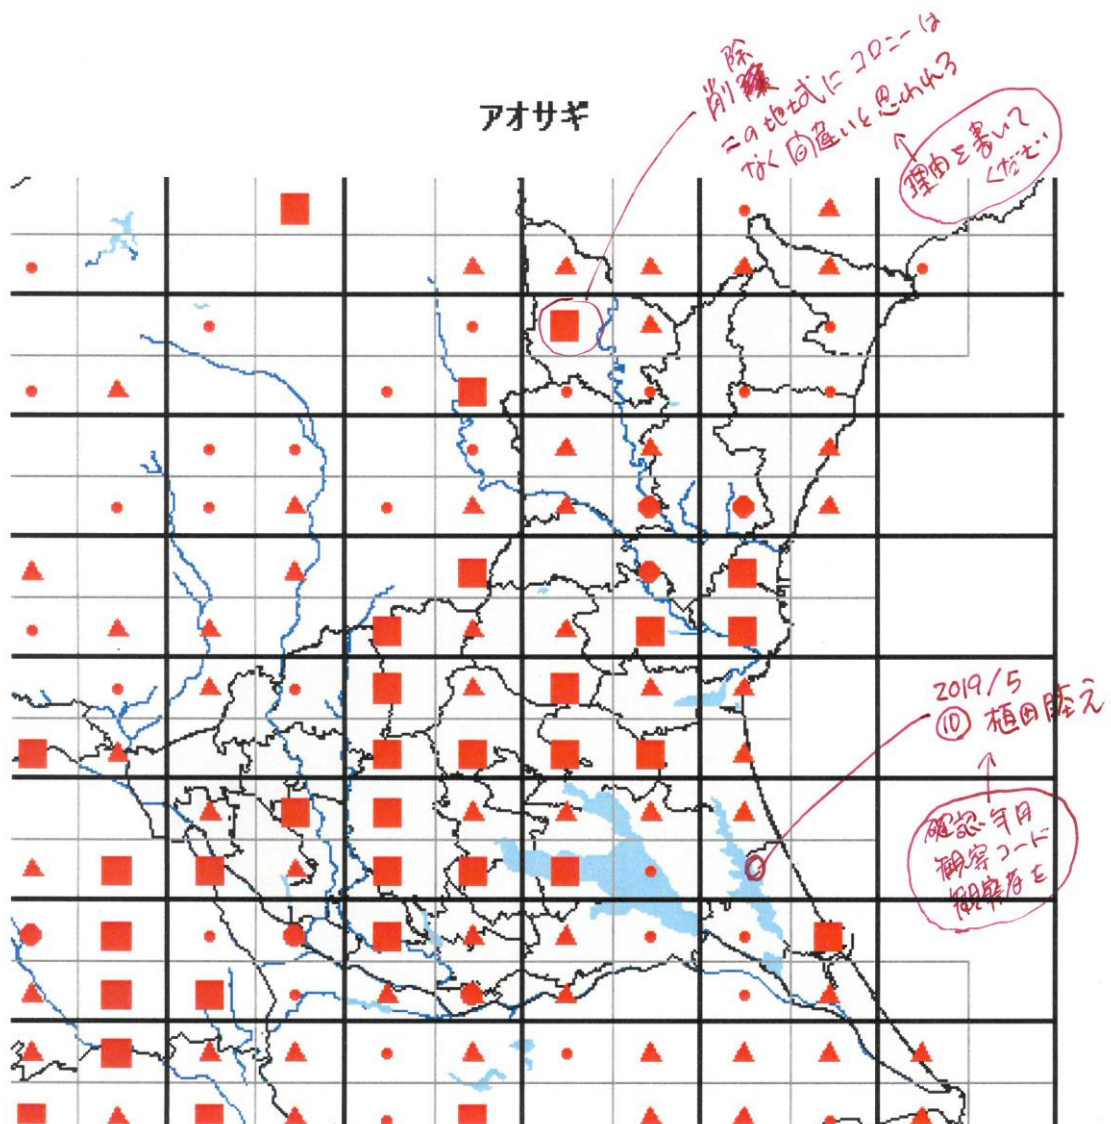

全国鳥類繁殖分布調査 各種鳥類の県別分布図(2020/9/7 時点)チェックのお願い

1. 凡例
2. ■:繁殖を確認
   - ●:繁殖の可能性高い
   - ▲:繁殖についてはわからない
   - ○:生息は確認したがはんしょくはしていない

分布図には、誤りや情報の不足がある可能性があります。誤りには、夏鳥の渡りの通過記録や、冬鳥の居残り個体の記録が分布図に反映されているものが多いと思います。そのような記録をみつけた場合は、「削除」として、その理由を地図上に書いてください。

また、分布図は、最終的には、太枠のメッシュ(4つの細枠のメッシュを含む)で統合して示します。太枠のメッシュで情報が無い(あるいはお持ちの情報のほうが繁殖確度が高い場合)ものについては、ぜひお教えてください。アンケート調査でお答えいただくと助かりますが、面倒な場合は、地図上に、以下の様に、観察年月、観察コード(<https://www.bird-atlas.jp/anketo2.pdf>)、観察者名を書き込んでください。よろしくお祈いします。

送付先: bbs@bird-research.jp