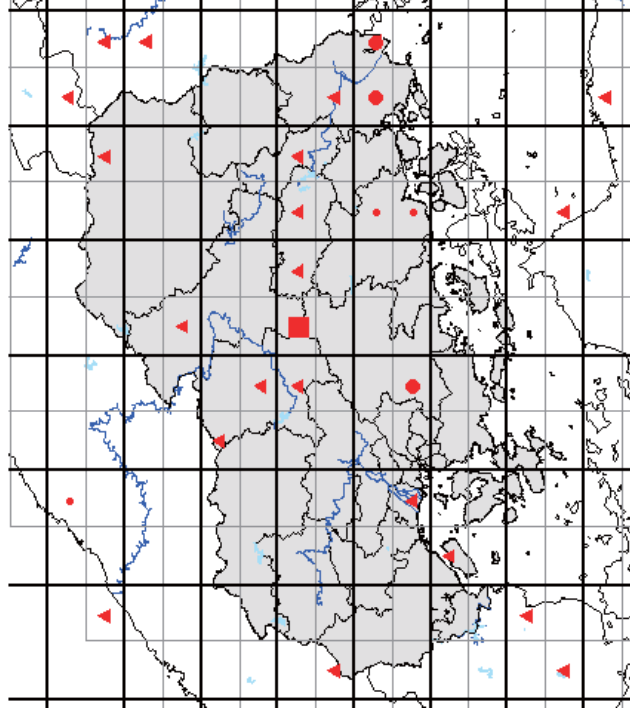

また、分布図は、最終的には、太枠のメッシュ(4つの細枠のメッシュを含む)で統合して示します。太枠のメッシュで情報がない(あるいはお持ちの情報のほうが繁殖確度が高い場合)ものについては、ぜひ教えてください。アンケート調査でお答えいただくと助かりますが、面倒な場合は、地図上に、以下の様に、観察年月、観察コード(<https://www.bird-atlas.jp/anketo2.pdf>)、観察者名を書き込んでください。よろしくお願いします。

ヨシガモ

オカヨシガモ

オナガガモ

ハンビロガモ

カルガモ

ホシハジロ

コガモ

シマアジ

ミコアイサ

シノリガモ

キンカロハジロ

アカリカイツブリ

カイツブリ

カワアイサ

シラネツタイチヨウ

アカネツタイチヨウ

カンムリカイツブリ

シラコバト

キジバト

カラスバト

スアカアオバト

アオバト

キンバト

シロハラミスナギドリ