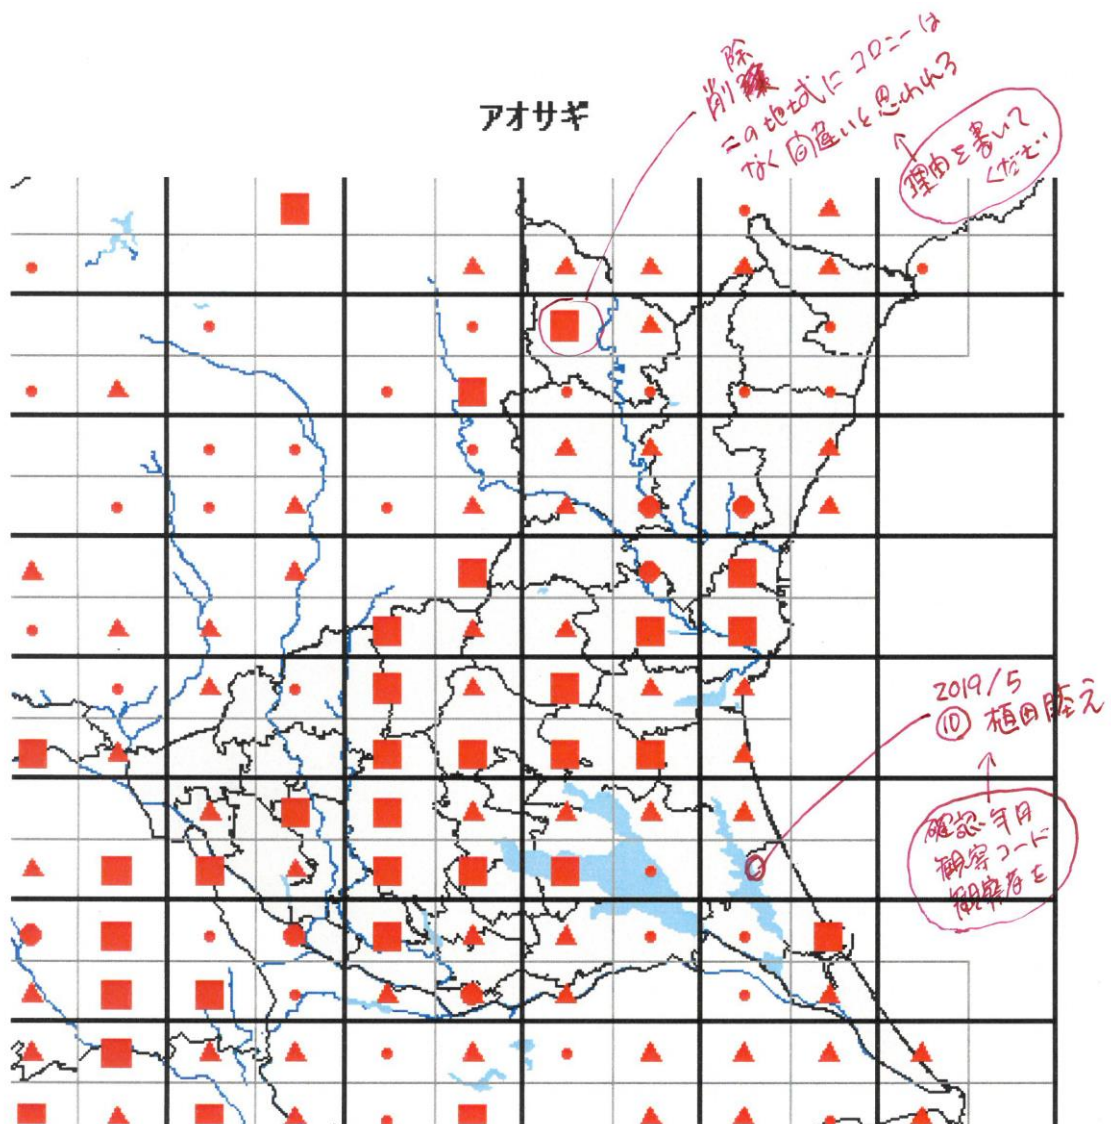

オンドリ

キジ

ヤマドリ

全国鳥類繁殖分布調査 各種鳥類の県別分布図(2020/9/7 時点)チェックのお願い

1. 凡例
2. ■:繁殖を確認
   - ●:繁殖の可能性高い
   - ▲:繁殖についてはわからない
   - ○:生息は確認したがはんしょくはしていない

分布図には、誤りや情報の不足がある可能性があります。誤りには、夏鳥の渡りの通過記録や、冬鳥の居残り個体の記録が分布図に反映されているものが多いと思います。そのような記録をみつけた場合は、「削除」として、その理由を地図上に書いてください。

また、分布図は、最終的には、太枠のメッシュ(4つの細枠のメッシュを含む)で統合して示します。太枠のメッシュで情報がない(あるいはお持ちの情報のほうが繁殖確度が高い場合)ものについては、ぜひ教えてください。アンケート調査でお答えいただくと助かりますが、面倒な場合は、地図上に、以下の様に、観察年月、観察コード(<https://www.bird-atlas.jp/anketo2.pdf>)、観察者名を書き込んでください。よろしくお願いします。

送付先: bbs@bird-research.jp