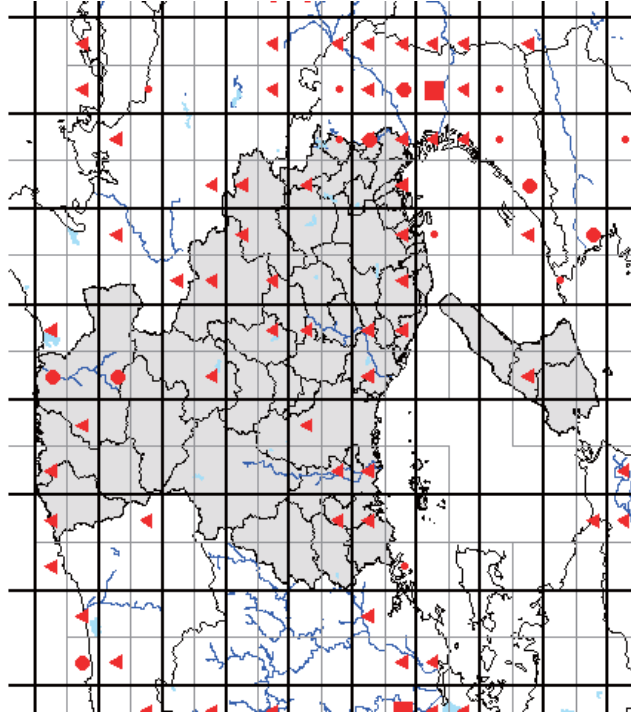

また、分布図は、最終的には、太枠のメッシュ(4つの細枠のメッシュを含む)で統合して示します。太枠のメッシュで情報がない(あるいはお持ちの情報のほうが繁殖確度が高い場合)ものについては、ぜひ教えてください。アンケート調査でお答えいただくと助かりますが、面倒な場合は、地図上に、以下の様に、観察年月、観察コード(<https://www.bird-atlas.jp/anketo2.pdf>)、観察者名を書き込んでください。よろしくお祈いします。

ヨシガモ

オカヨシガモ

オナガガモ

ハンビロガモ

カルガモ

ホシハシロ

コガモ

シマアジ

ミコアサ

シノリガモ

キンクロハシロ

アカリカイツブリ

カイツブリ

カワアイサ

シラオネツタイチヨウ

アカオネツタイチヨウ