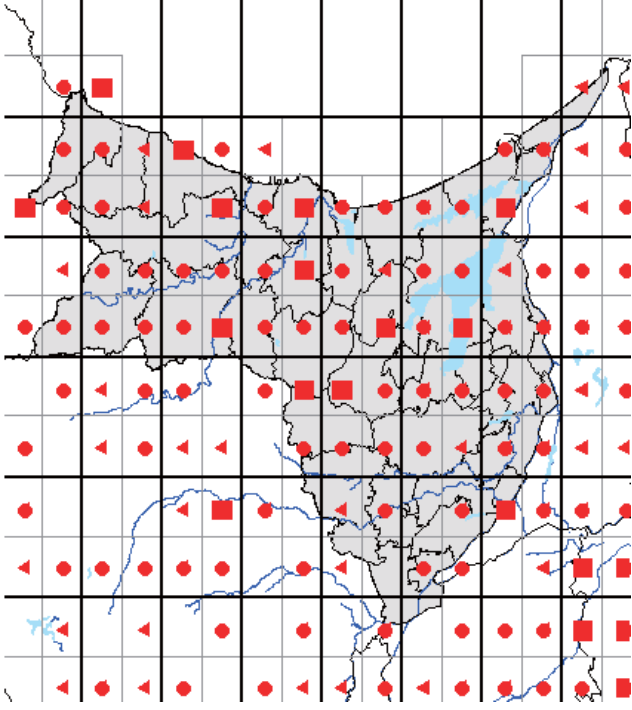

また、分布図は、最終的には、太枠のメッシュ(4つの細枠のメッシュを含む)で統合して示します。太枠のメッシュで情報がない(あるいはお持ちの情報のほうが繁殖確度が高い場合)ものについては、ぜひお教えてください。アンケート調査でお答えいただくと助かりますが、面倒な場合は、地図上に、以下の様に、観察年月、観察コード(<https://www.bird-atlas.jp/anketo2.pdf>)、観察者名を書き込んでください。よろしくお祈いします。

ヨシガモ

オカヨシガモ

オナガガモ

ハンビロガモ

カルガモ

ホシハシロ

コガモ

シマアジ

ミコアイサ

シノリガモ

キンクロハシロ

アカエリカイツブリ

カイツブリ

カワアイサ

シラオネツタイチヨウ

アカオネツタイチヨウ

カンムリカイツブリ

シラコバト

キジバト

カラスバト

スアカアオバト

アオバト

キンバト

シロハラミスナギドリ