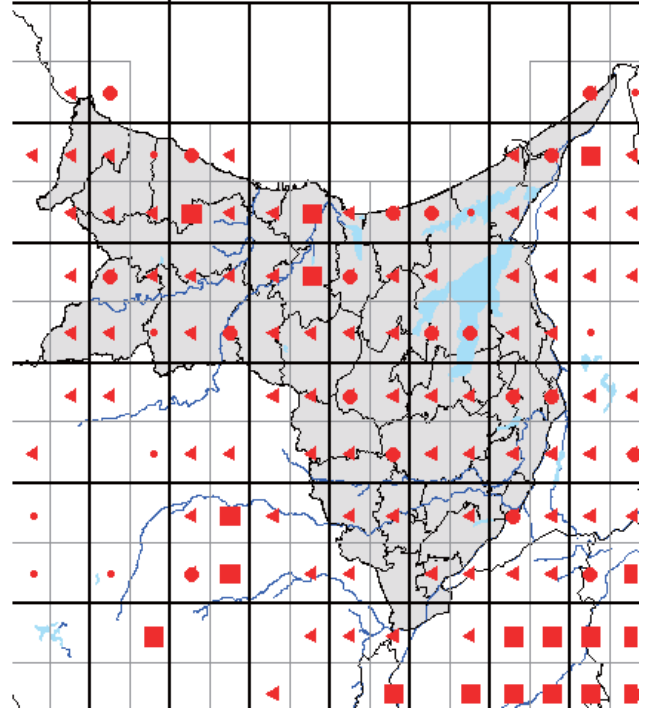

また、分布図は、最終的には、太枠のメッシュ(4つの細枠のメッシュを含む)で統合して示します。太枠のメッシュで情報がない(あるいはお持ちの情報のほうが繁殖確度が高い場合)ものについては、ぜひお教えてください。アンケート調査でお答えいただくと助かりますが、面倒な場合は、地図上に、以下の様に、観察年月、観察コード(<https://www.bird-atlas.jp/anketo2.pdf>)、観察者名を書き込んでください。よろしくお祈いします。

ヨシガモ

オカヨシガモ

オナガガモ

ハンビロガモ

カルガモ

ホシハシロ

コガモ

シマアジ

ミコアイサ

シノリガモ

キンクロハシロ

アカエリカイツブリ

カイツブリ

カワアイサ

シラオネツタイチヨウ

アカオネツタイチヨウ