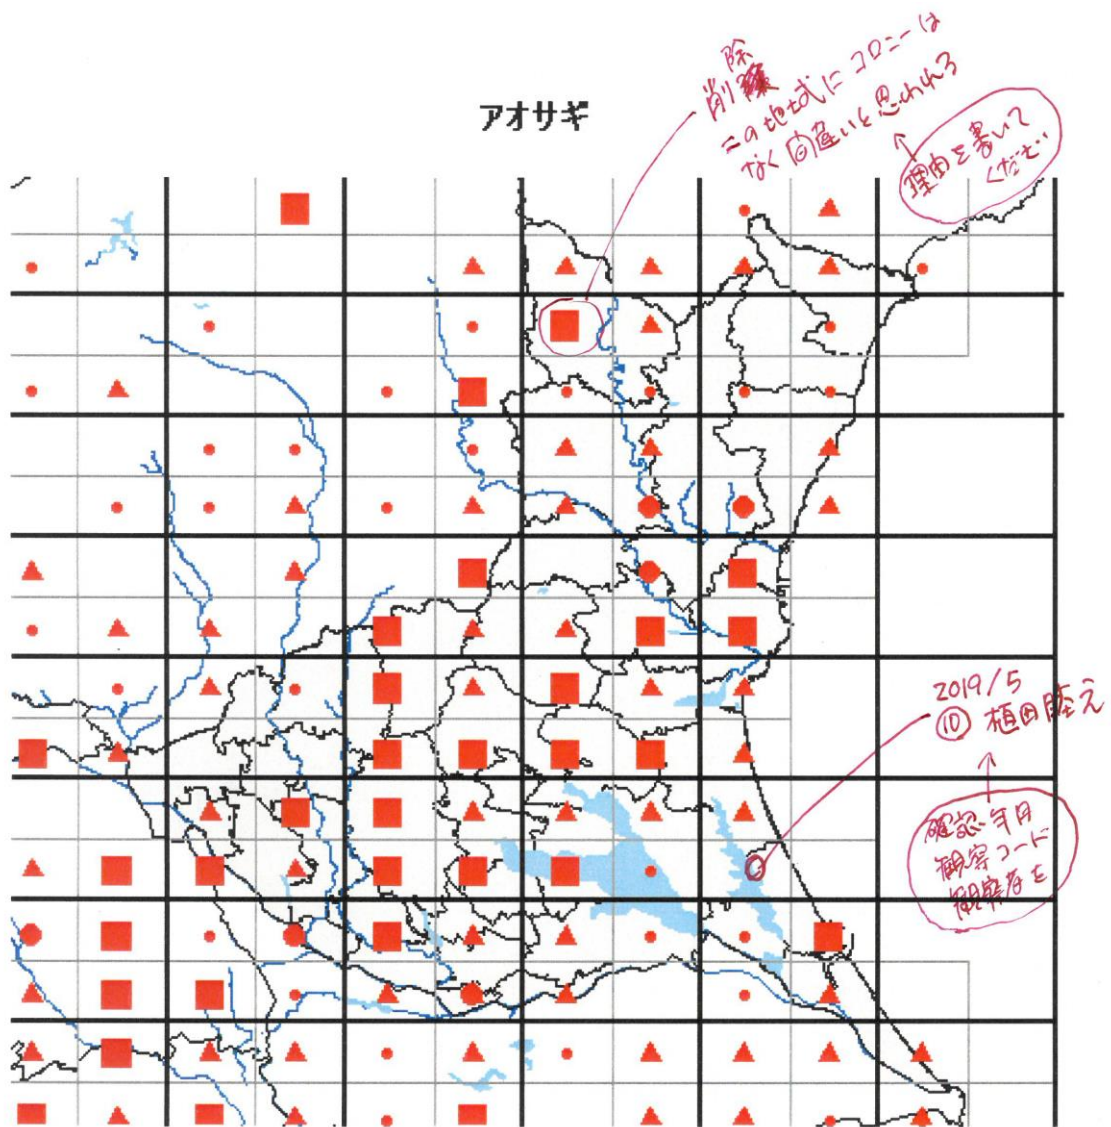

全国鳥類繁殖分布調査 各種鳥類の県別分布図(2020/9/7 時点)チェックのお願い

1. 凡例
2. ■:繁殖を確認
   - ●:繁殖の可能性高い
   - ▲:繁殖についてはわからない
   - ○:生息は確認したがはんしょくはしていない

分布図には、誤りや情報の不足がある可能性があります。誤りには、夏鳥の渡りの通過記録や、冬鳥の居残り個体の記録が分布図に反映されているものが多いと思います。そのような記録をみつけた場合は、「削除」として、その理由を地図上に書いてください。

また、分布図は、最終的には、太枠のメッシュ(4つの細枠のメッシュを含む)で統合して示します。太枠のメッシュで情報がない(あるいはお持ちの情報のほうが繁殖確度が高い場合)ものについては、ぜひお教えてください。アンケート調査でお答えいただくと助かりますが、面倒な場合は、地図上に、以下の様に、観察年月、観察コード(<https://www.bird-atlas.jp/anketo2.pdf>)、観察者名を書き込んでください。よろしくお願いいたします。

送付先: bbs@bird-research.jp