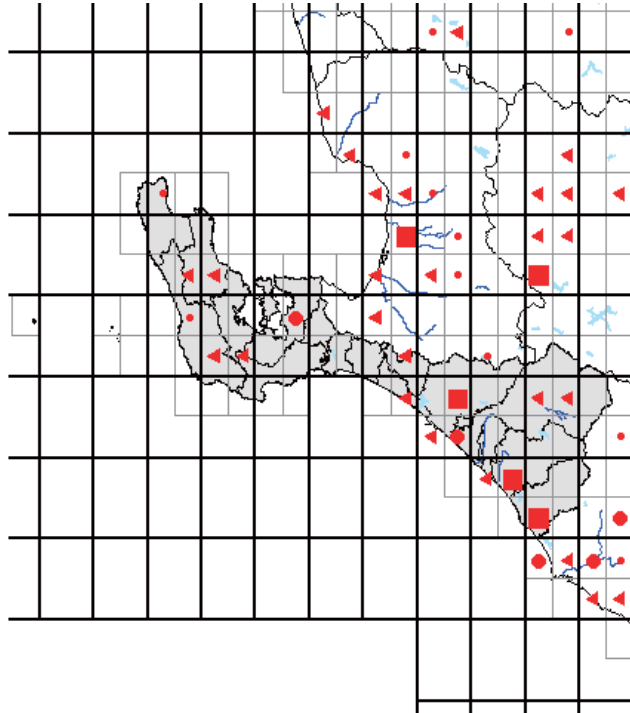

また、分布図は、最終的には、太枠のメッシュ(4つの細枠のメッシュを含む)で統合して示します。太枠のメッシュで情報がない(あるいはお持ちの情報のほうが繁殖確度が高い場合)ものについては、ぜひお教えてください。アンケート調査でお答えいただくと助かりますが、面倒な場合は、地図上に、以下の様に、観察年月、観察コード(<https://www.bird-atlas.jp/anketo2.pdf>)、観察者名を書き込んでください。よろしくお願いいたします。

ヨシガモ

オカヨシガモ

オナガガモ

ハシビロガモ

カルガモ

ホシハジロ

コガモ

シマアジ

ミコアイサ

シノリガモ

キンカロハジロ

アカエリカイツブリ

カイツブリ

カワアイサ

シラオネツタイチヨウ

アカオネツタイチヨウ

カンムリカイツブリ

シラコバト

キジバト

カラスバト

スアカアオバト

アオバト

キンバト

シロハラミスナギドリ