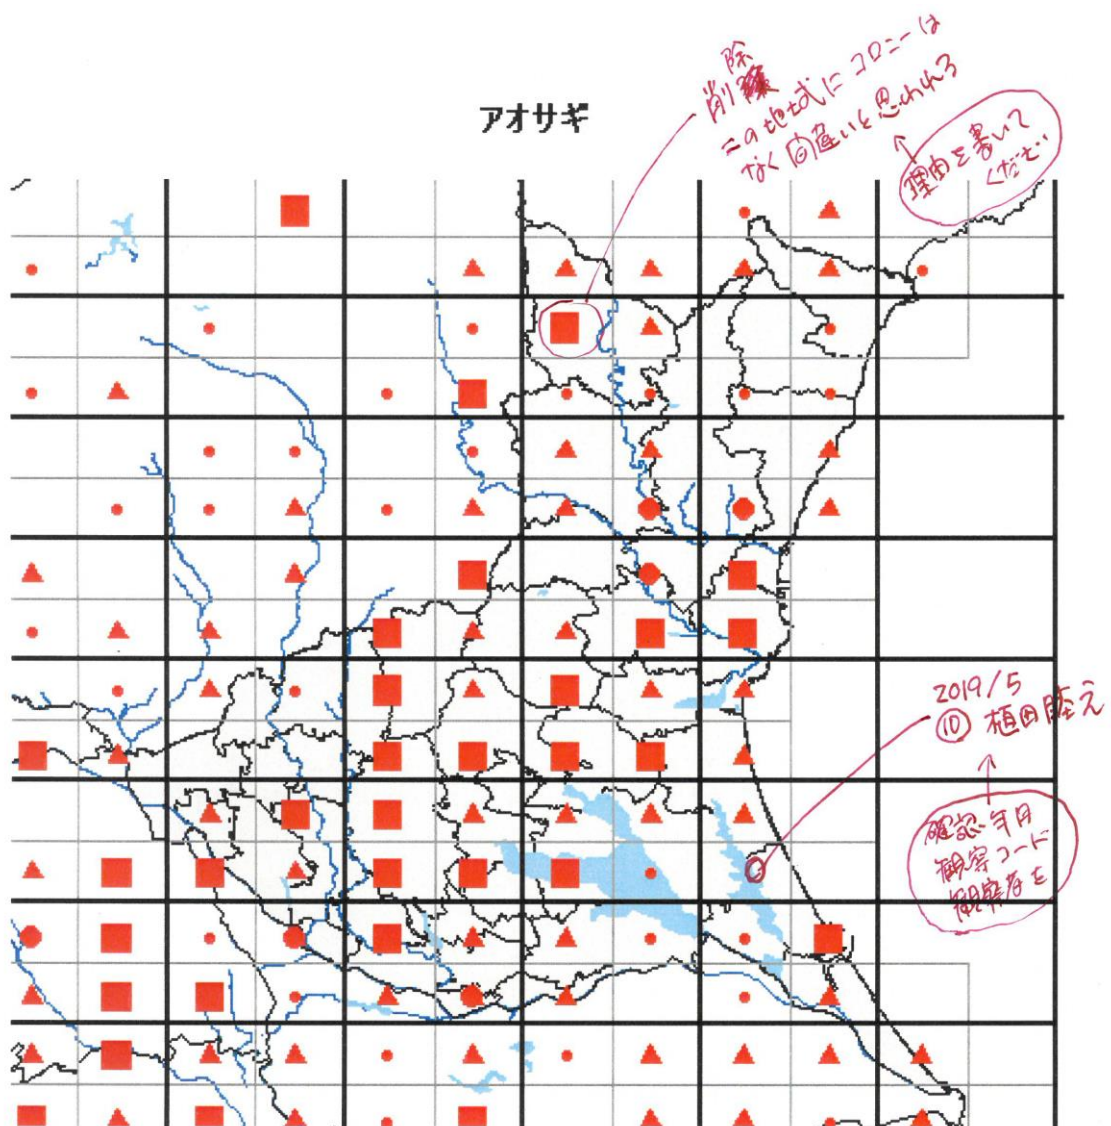

全国鳥類繁殖分布調査 各種鳥類の県別分布図(2020/9/7 時点)チェックのお願い

1. 凡例
2. ■:繁殖を確認
   - ●:繁殖の可能性高い
   - ▲:繁殖についてはわからない
   - ○:生息は確認したがはんしょくはしていない

分布図には、誤りや情報の不足がある可能性があります。誤りには、夏鳥の渡りの通過記録や、冬鳥の居残り個体の記録が分布図に反映されているものが多いと思います。そのような記録をみつけた場合は、「削除」として、その理由を地図上に書いてください。

また、分布図は、最終的には、太枠のメッシュ(4つの細枠のメッシュを含む)で統合して示します。太枠のメッシュで情報がない(あるいはお持ちの情報のほうが繁殖確度が高い場合)ものについては、ぜひお教えてください。アンケート調査でお答えいただくと助かりますが、面倒な場合は、地図上に、以下の様に、観察年月、観察コード(<https://www.bird-atlas.jp/anketo2.pdf>)、観察者名を書き込んでください。よろしくお願いします。

送付先: bbs@bird-research.jp