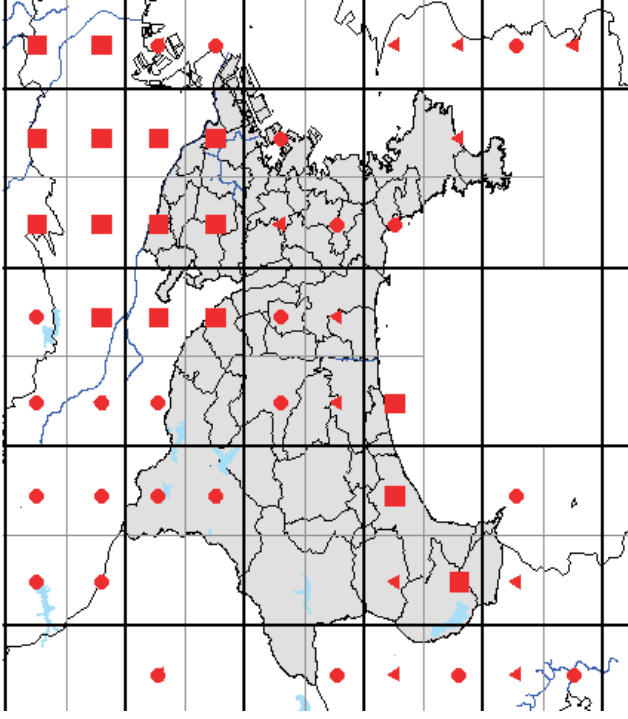

また、分布図は、最終的には、太枠のメッシュ(4つの細枠のメッシュを含む)で統合して示します。太枠のメッシュで情報がない(あるいはお持ちの情報のほうが繁殖確度が高い場合)ものについては、ぜひお教えてください。アンケート調査でお答えいただくと助かりますが、面倒な場合は、地図上に、以下の様に、観察年月、観察コード(<https://www.bird-atlas.jp/anketo2.pdf>)、観察者名を書き込んでください。よろしくお願いします。

ヨシガモ

オカヨシガモ

オナガガモ

ハンビロガモ

カルガモ

アカヒリカイツブリ

カイツブリ

カワアイサ

シラネツタイチヨウ

アカオネツタイチヨウ

カンムリカイツブリ

シラコバト

キジバト

カラスバト

スアカアオバト

アオバト

キンバト

シロハラミズナギドリ

アホウドリ

クロアシアホウドリ

セグロミズナギドリ

オナガミズナギドリ

オオミズナギドリ

ヒメクロウミツバタ