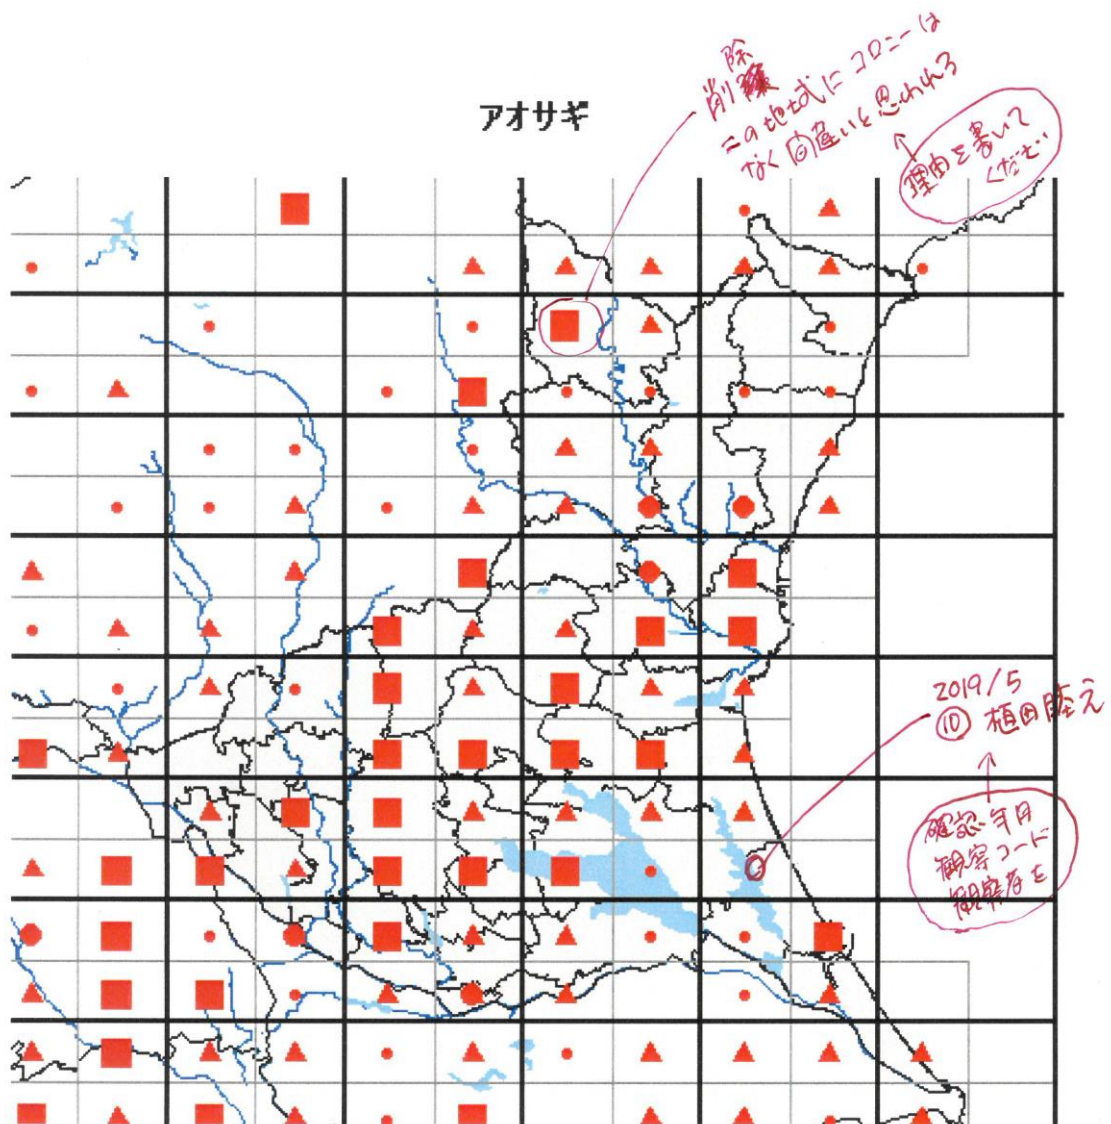

全国鳥類繁殖分布調査 各種鳥類の県別分布図(2020/9/7 時点)チェックのお願い

1. 凡例
2. ■:繁殖を確認
   - ●:繁殖の可能性高い
   - ▲:繁殖についてはわからない
   - ○:生息は確認したがはんしょくはしていない

分布図には、誤りや情報の不足がある可能性があります。誤りには、夏鳥の渡りの通過記録や、冬鳥の居残り個体の記録が分布図に反映されているものが多いと思います。そのような記録をみつけた場合は、「削除」として、その理由を地図上に書いてください。

また、分布図は、最終的には、太枠のメッシュ(4つの細枠のメッシュを含む)で統合して示します。太枠のメッシュで情報がない(あるいはお持ちの情報のほうが繁殖確度が高い場合)ものについては、ぜひお教えてください。アンケート調査でお答えいただくと助かりますが、面倒な場合は、地図上に、以下の様に、観察年月、観察コード(<https://www.bird-atlas.jp/anketo2.pdf>)、観察者名を書き込んでください。よろしくお願いします。

送付先: bbs@bird-research.jp