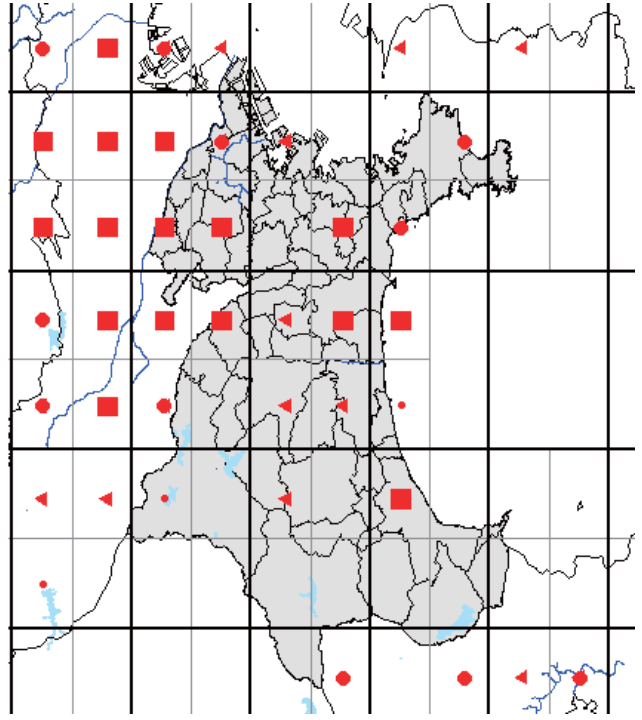

また、分布図は、最終的には、太枠のメッシュ(4つの細枠のメッシュを含む)で統合して示します。太枠のメッシュで情報がない(あるいはお持ちの情報のほうが繁殖確度が高い場合)ものについては、ぜひお教えてください。アンケート調査でお答えいただくと助かりますが、面倒な場合は、地図上に、以下の様に、観察年月、観察コード(<https://www.bird-atlas.jp/anketo2.pdf>)、観察者名を書き込んでください。よろしくお願いします。

ヨシガモ

オカヨシガモ

オナガガモ

ハンビロガモ

カルガモ

アカヒリカイツブリ

カイツブリ

カワアイサ

シラネツタイチヨウ

アカオネツタイチヨウ

カンムリカイツブリ

シラコバト

キジバト

カラスバト

スアカアオバト

アオバト

キンバト

シロハラミズナギドリ

アホウドリ

クロアシアホウドリ

セグロミズナギドリ

オナガミズナギドリ

オオミズナギドリ

ヒメクロウミツバタ