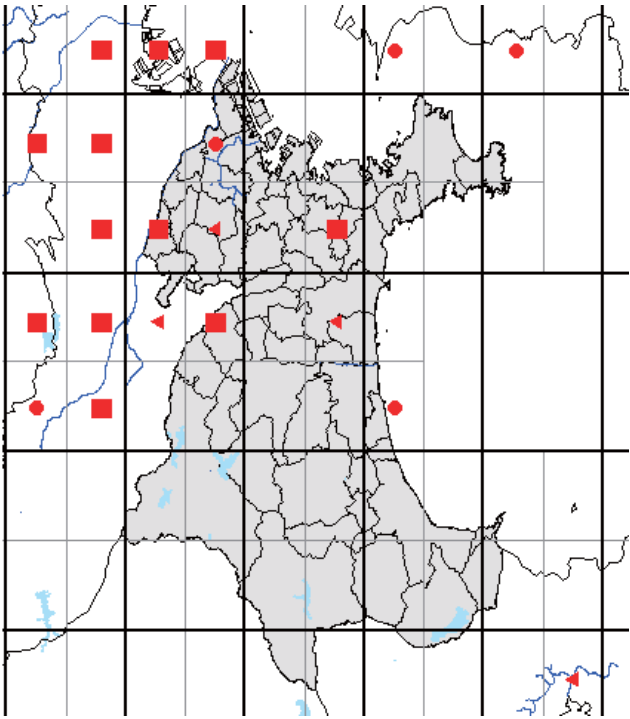

また、分布図は、最終的には、太枠のメッシュ(4つの細枠のメッシュを含む)で統合して示します。太枠のメッシュで情報がない(あるいはお持ちの情報のほうが繁殖確度が高い場合)ものについては、ぜひお教えてください。アンケート調査でお答えいただくと助かりますが、面倒な場合は、地図上に、以下の様に、観察年月、観察コード(<https://www.bird-atlas.jp/anketo2.pdf>)、観察者名を書き込んでください。よろしくお願いします。

ヨシガモ

オカヨシガモ

オナガガモ

ハンビロガモ

カルガモ

アカヒリカイツブリ

カイツブリ

カワアイサ

シラネツタイチヨウ

アカオネツタイチヨウ

カンムリカイツブリ

シラコバト

キジバト

カラスバト

スアカアオバト

アオバト

キンバト

シロハラミズナギドリ

アホウドリ

クロアシアホウドリ

セグロミズナギドリ

オナガミズナギドリ

オオミズナギドリ

ヒメクロウミツバタ