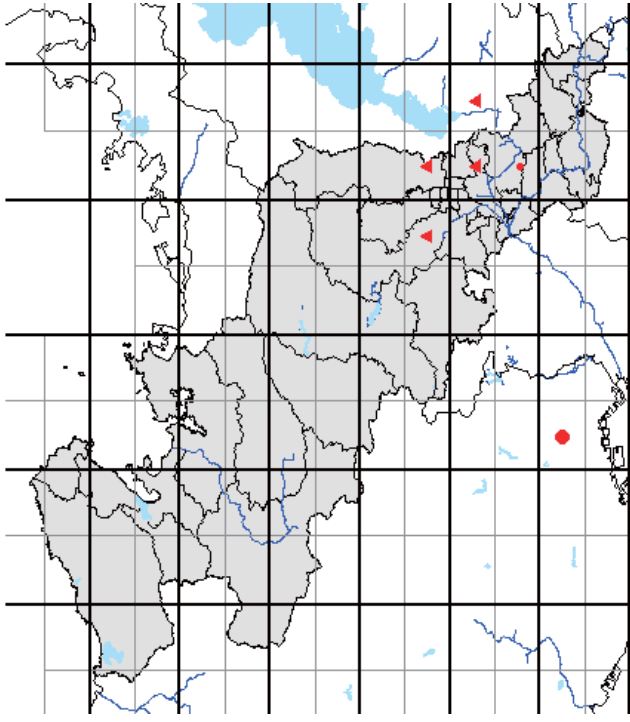

また、分布図は、最終的には、太枠のメッシュ(4つの細枠のメッシュを含む)で統合して示します。太枠のメッシュで情報がない(あるいはお持ちの情報のほうが繁殖確度が高い場合)ものについては、ぜひお教えてください。アンケート調査でお答えいただくと助かりますが、面倒な場合は、地図上に、以下の様に、観察年月、観察コード(<https://www.bird-atlas.jp/anketo2.pdf>)、観察者名を書き込んでください。よろしくお祈いします。

ヨシガモ

オカヨシガモ

オナガガモ

ハンビロガモ

カルガモ

ホシハシロ

コガモ

シマアジ