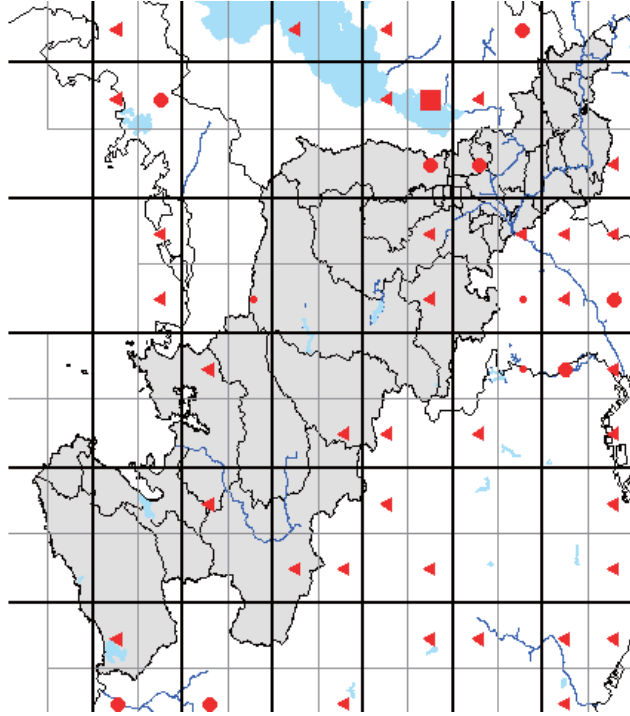

また、分布図は、最終的には、太枠のメッシュ(4つの細枠のメッシュを含む)で統合して示します。太枠のメッシュで情報がない(あるいはお持ちの情報のほうが繁殖確度が高い場合)ものについては、ぜひお教えてください。アンケート調査でお答えいただくと助かりますが、面倒な場合は、地図上に、以下の様に、観察年月、観察コード(<https://www.bird-atlas.jp/anketo2.pdf>)、観察者名を書き込んでください。よろしくお祈いします。

ヨシガモ

オカヨシガモ

オナガガモ

ハンビロガモ

カルガモ

ホシハシロ

コガモ

シマアジ

ミコアイサ

シノリガモ

キンクロハシロ

アカリカイツブリ

カイツブリ

カワアイサ

シラオネツタイチヨウ

アカオネツタイチヨウ