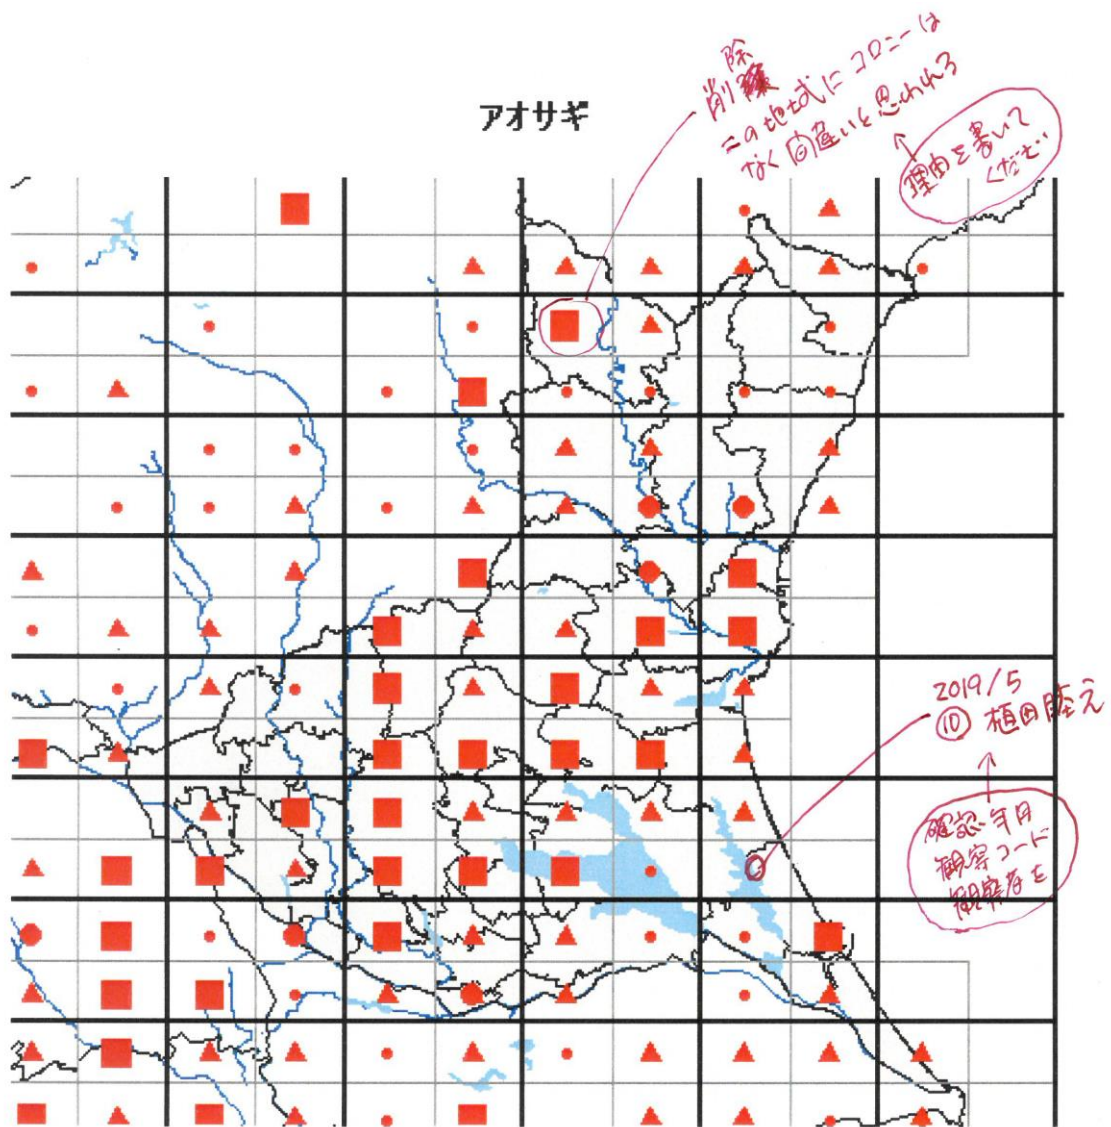

全国鳥類繁殖分布調査 各種鳥類の県別分布図(2020/9/7 時点)チェックのお願い

1. 凡例
2. ■:繁殖を確認
   - ●:繁殖の可能性高い
   - ▲:繁殖についてはわからない
   - ○:生息は確認したがはんしょくはしていない

分布図には、誤りや情報の不足がある可能性があります。誤りには、夏鳥の渡りの通過記録や、冬鳥の居残り個体の記録が分布図に反映されているものが多いと思います。そのような記録をみつけた場合は、「削除」として、その理由を地図上に書いてください。

また、分布図は、最終的には、太枠のメッシュ(4つの細枠のメッシュを含む)で統合して示します。太枠のメッシュで情報がない(あるいはお持ちの情報のほうが繁殖確度が高い場合)ものについては、ぜひお教えてください。アンケート調査でお答えいただくと助かりますが、面倒な場合は、地図に、以下の様に、観察年月、観察コード(<https://www.bird-atlas.jp/anketo2.pdf>)、観察者名を書き込んでください。よろしくお祈いします。

送付先: bbs@bird-research.jp