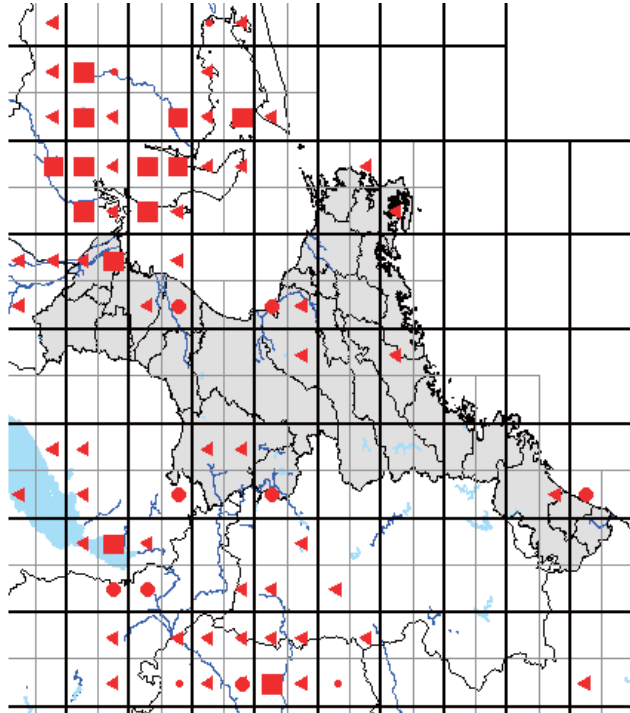

また、分布図は、最終的には、太枠のメッシュ(4つの細枠のメッシュを含む)で統合して示します。太枠のメッシュで情報がない(あるいはお持ちの情報のほうが繁殖確度が高い場合)ものについては、ぜひお教えてください。アンケート調査でお答えいただくと助かりますが、面倒な場合は、地図に、以下の様に、観察年月、観察コード(<https://www.bird-atlas.jp/anketo2.pdf>)、観察者名を書き込んでください。よろしくお祈いします。

ヨシガモ

オカヨシガモ

オナガガモ

ハンビロガモ

カルガモ

ホシハジロ

コガモ

シマアジ

ミコアイサ

シノリガモ

キンクロハジロ

アカエリカイツブリ

カイツブリ

カワアイサ

シラオネツタイチヨウ

アカオネツタイチヨウ

カンムリカイツブリ

シラコバト

キジバト

カラスバト

スアカアオバト

アオバト

キンバト

シロハラミズナギドリ