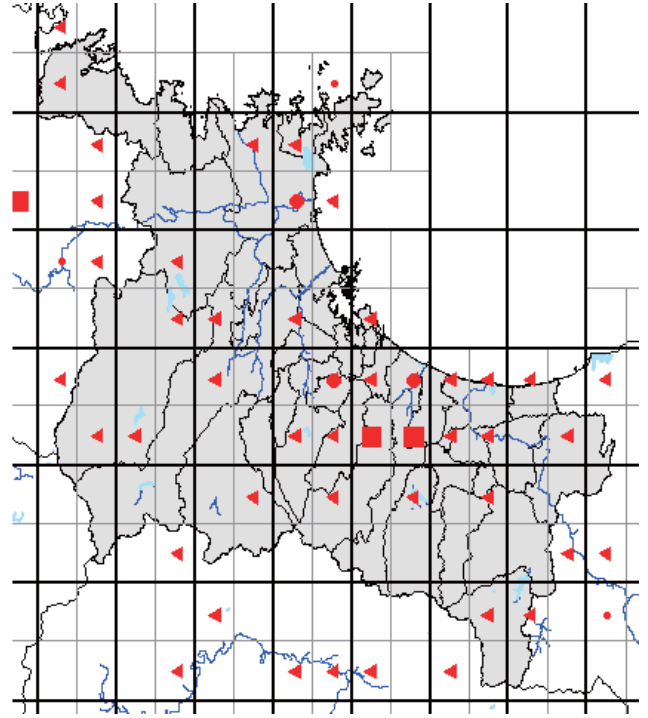

また、分布図は、最終的には、太枠のメッシュ(4つの細枠のメッシュを含む)で統合して示します。太枠のメッシュで情報がない(あるいはお持ちの情報のほうが繁殖確度が高い場合)ものについては、ぜひお教えてください。アンケート調査でお答えいただくと助かりますが、面倒な場合は、地図上に、以下の様に、観察年月、観察コード(<https://www.bird-atlas.jp/anketo2.pdf>)、観察者名を書き込んでください。よろしくお祈いします。

ヨシガモ

オカヨシガモ

オナガガモ

ハンビロガモ

カルガモ

ホシハシロ

コガモ

シマアジ

ミコアイサ

シノリガモ

キンクロハシロ

アカリカイツブリ

カイツブリ

カワアイサ

シラオネタイチヨウ

アカオネタイチヨウ

カンムリカイツブリ

シラコバト

キジバト

カラスバト

スアカアオバト

アオバト

キンバト

シロハラミスナギドリ