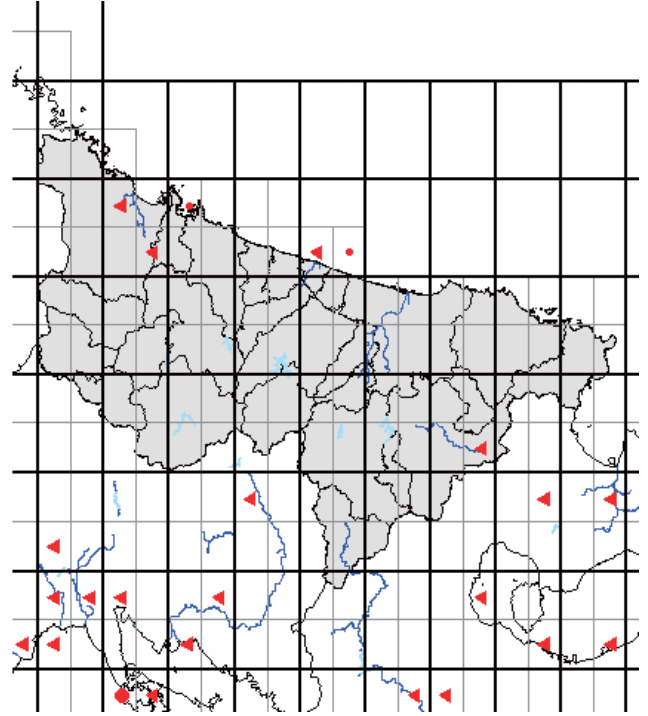

また、分布図は、最終的には、太枠のメッシュ(4つの細枠のメッシュを含む)で統合して示します。太枠のメッシュで情報がない(あるいはお持ちの情報のほうが繁殖確度が高い場合)ものについては、ぜひ教えてください。アンケート調査でお答えいただくと助かりますが、面倒な場合は、地図上に、以下の様に、観察年月、観察コード(<https://www.bird-atlas.jp/anketo2.pdf>)、観察者名を書き込んでください。よろしくお祈いします。

ミンガモ

オカミンガモ

オナガガモ

ハンビロガモ

カルガモ

ホシハシロ

コガモ

シマアジ

ミコアイサ

シノリガモ

キンカロハシロ

アカエリカイツブリ

カイツブリ

カワアイサ

シラオネツタイチヨウ

アカオネツタイチヨウ

カンムリカイツブリ

シラコバト

キジバト

カラスバト

スアカアオバト

アオバト

キンバト

シロハラミスナギドリ