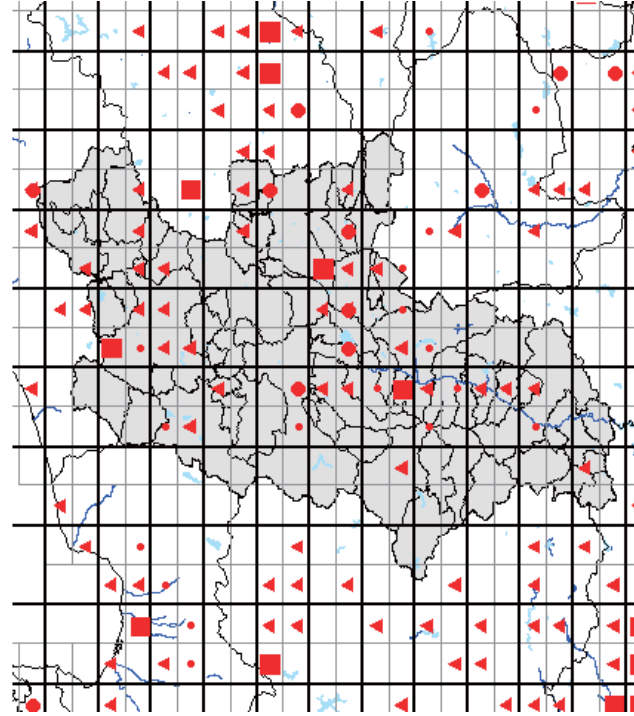

また、分布図は、最終的には、太枠のメッシュ(4つの細枠のメッシュを含む)で統合して示します。太枠のメッシュで情報がない(あるいはお持ちの情報のほうが繁殖確度が高い場合)ものについては、ぜひお教えてください。アンケート調査でお答えいただくと助かりますが、面倒な場合は、地図上に、以下の様に、観察年月、観察コード(<https://www.bird-atlas.jp/anketo2.pdf>)、観察者名を書き込んでください。よろしくお祈いします。

ヨシガモ

オカヨシガモ

オナガガモ

ハンビロガモ

カルガモ

ホシハシロ

コガモ

シマアジ