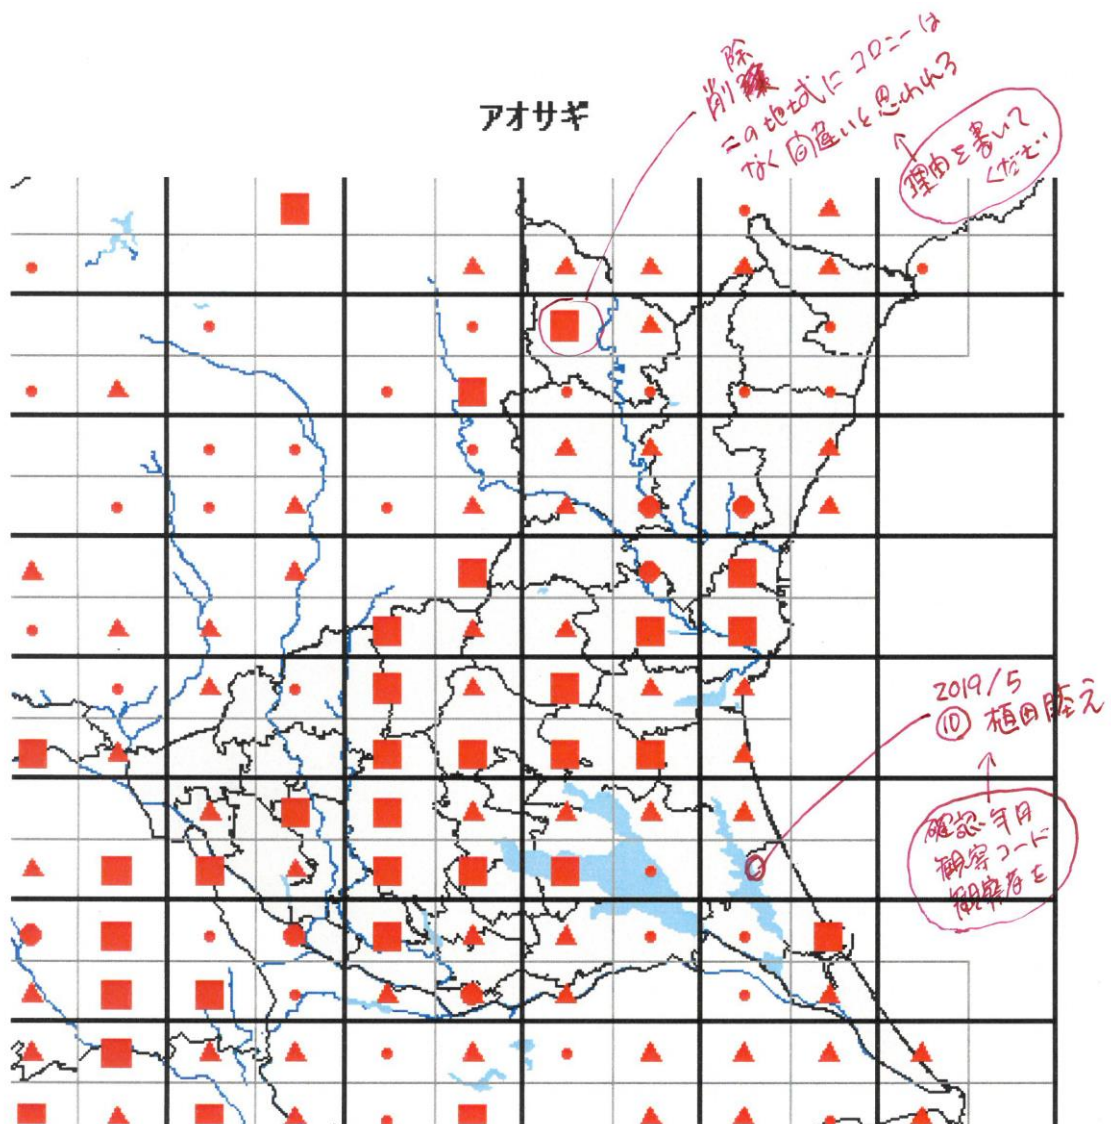

全国鳥類繁殖分布調査 各種鳥類の県別分布図(2020/9/7 時点)チェックのお願い

1. 凡例
2. ■:繁殖を確認
   - ●:繁殖の可能性高い
   - ▲:繁殖についてはわからない
   - ○:生息は確認したがはんしょくはしていない

分布図には、誤りや情報の不足がある可能性があります。誤りには、夏鳥の渡りの通過記録や、冬鳥の居残り個体の記録が分布図に反映されているものが多いと思います。そのような記録をみつけた場合は、「削除」として、その理由を地図上に書いてください。

また、分布図は、最終的には、太枠のメッシュ(4つの細枠のメッシュを含む)で統合して示します。太枠のメッシュで情報がない(あるいはお持ちの情報のほうが繁殖確度が高い場合)ものについては、ぜひお教えてください。アンケート調査でお答えいただくと助かりますが、面倒な場合は、地図上に、以下の様に、観察年月、観察コード(<https://www.bird-atlas.jp/anketo2.pdf>)、観察者名を書き込んでください。よろしくお祈いします。

送付先: bbs@bird-research.jp