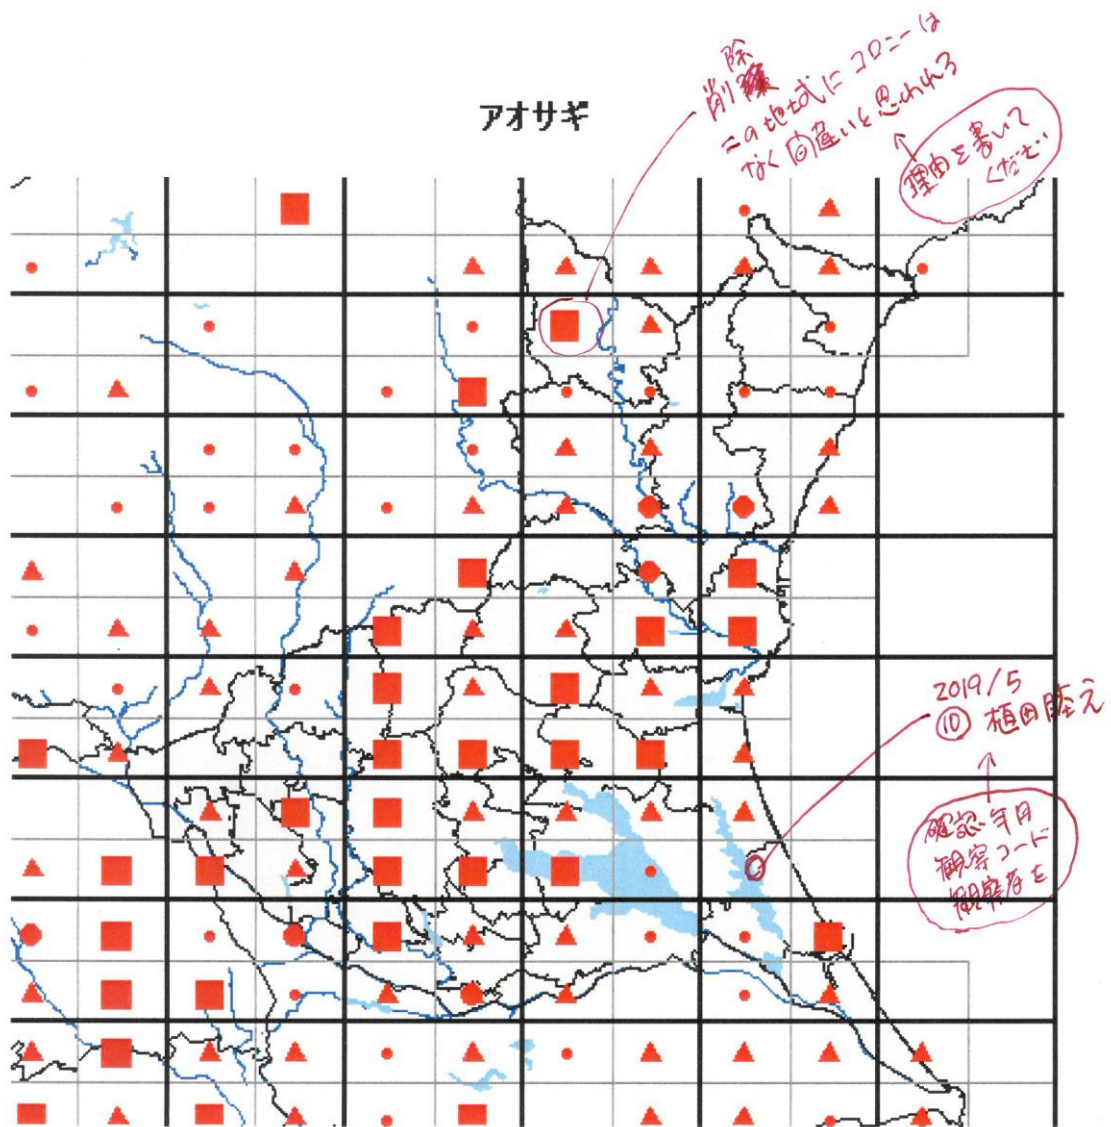

全国鳥類繁殖分布調査 各種鳥類の県別分布図(2020/9/7 時点)チェックのお願い

1. 凡例
2. ■:繁殖を確認
   - ●:繁殖の可能性高い
   - ▲:繁殖についてはわからない
   - ○:生息は確認したがはんしょくはしていない

分布図には、誤りや情報の不足がある可能性があります。誤りには、夏鳥の渡りの通過記録や、冬鳥の居残り個体の記録が分布図に反映されているものが多いと思います。そのような記録をみつけた場合は、「削除」として、その理由を地図上に書いてください。

また、分布図は、最終的には、太枠のメッシュ(4つの細枠のメッシュを含む)で統合して示します。太枠のメッシュで情報がない(あるいはお持ちの情報のほうが繁殖確度が高い場合)ものについては、ぜひお教えてください。アンケート調査でお答えいただくと助かりますが、面倒な場合は、地図に、以下の様に、観察年月、観察コード(<https://www.bird-atlas.jp/anketo2.pdf>)、観察者名を書き込んでください。よろしくお願いします。

送付先: bbs@bird-research.jp