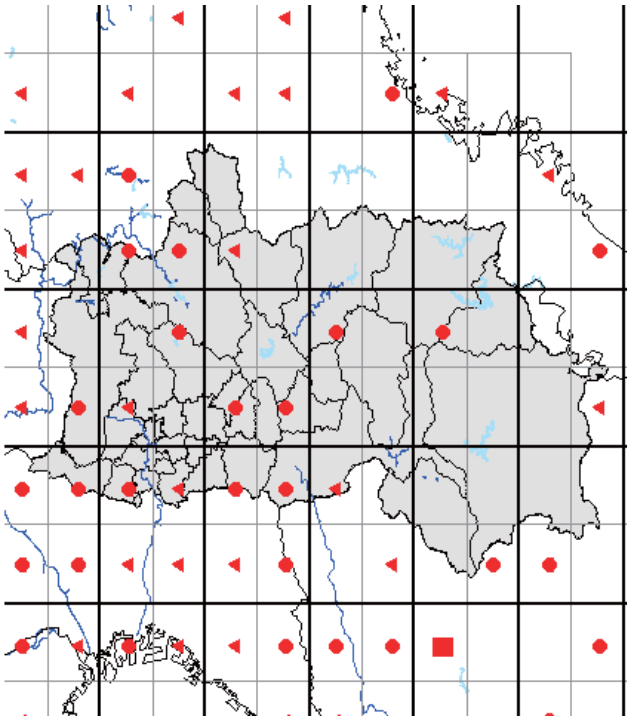

また、分布図は、最終的には、太枠のメッシュ(4つの細枠のメッシュを含む)で統合して示します。太枠のメッシュで情報がない(あるいはお持ちの情報のほうが繁殖確度が高い場合)ものについては、ぜひお教えてください。アンケート調査でお答えいただくと助かりますが、面倒な場合は、地図に、以下の様に、観察年月、観察コード(<https://www.bird-atlas.jp/anketo2.pdf>)、観察者名を書き込んでください。よろしくお願いします。

ミコアイ

シリガモ

キンクロハシロ

アカリカイツブリ

カイツブリ

カワアイサ

シラネツタイチヨウ

アカネツタイチヨウ

カンムリカイツブリ

シラコバト

キジバト

カラスバト

スアカアオバト

アオバト

キンバト

シロハラミズナギドリ

アホウドリ

クロアシアホウドリ

セグロミズナギドリ

オナガミズナギドリ

オオミズナギドリ

ヒメクロウミツバタ

クロコジロウミツバタ

アナドリ