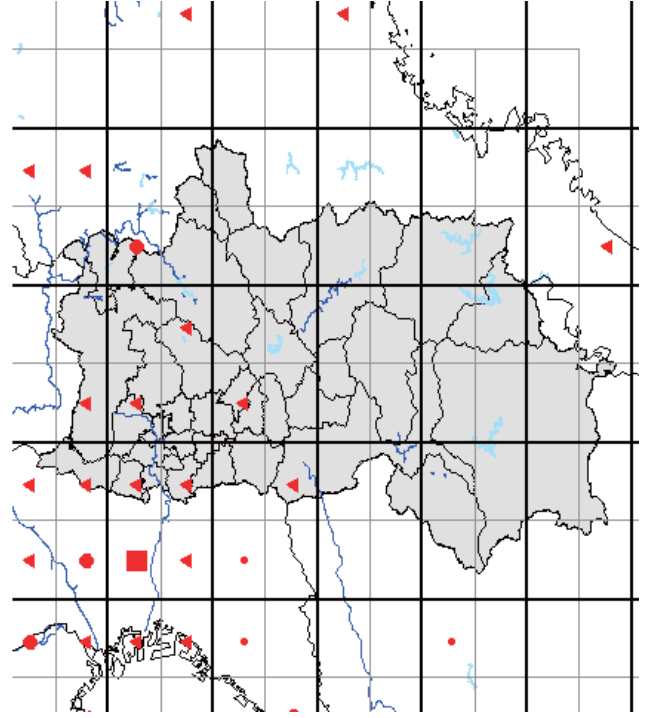

また、分布図は、最終的には、太枠のメッシュ(4つの細枠のメッシュを含む)で統合して示します。太枠のメッシュで情報がない(あるいはお持ちの情報のほうが繁殖確度が高い場合)ものについては、ぜひお教えてください。アンケート調査でお答えいただくと助かりますが、面倒な場合は、地図に、以下の様に、観察年月、観察コード(<https://www.bird-atlas.jp/anketo2.pdf>)、観察者名を書き込んでください。よろしくお願いします。

ヨシガモ

オカヨシガモ

オナガガモ

ハンビロガモ

カルガモ

ホシハシロ

コガモ

シマアジ

ミコアイ

シリガモ

キンクロハシロ

アカリカイツブリ

カイツブリ

カワアイサ

シラネツタイチヨウ

アカネツタイチヨウ

カンムリカイツブリ

シラコバト

キジバト

カラスバト

スアカアオバト

アオバト

キンバト

シロハラミズナギドリ