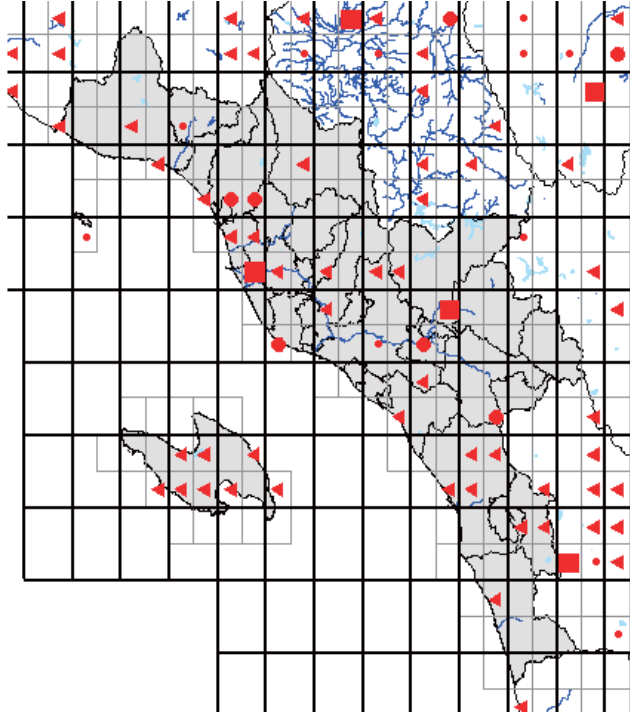

また、分布図は、最終的には、太枠のメッシュ(4つの細枠のメッシュを含む)で統合して示します。太枠のメッシュで情報がない(あるいはお持ちの情報のほうが繁殖確度が高い場合)ものについては、ぜひ教えてください。アンケート調査でお答えいただくと助かりますが、面倒な場合は、地図上に、以下の様に、観察年月、観察コード(<https://www.bird-atlas.jp/anketo2.pdf>)、観察者名を書き込んでください。よろしくお願いします。

ヨシガモ

オカヨシガモ

オナガガモ

ハンビロガモ

カルガモ

ホシハジロ

コガモ

シマアジ

ミコアイサ

シノリガモ

キンクロハジロ

アカヒリカイツブリ

カイツブリ

カワアイサ

シラオネツタイチヨウ

アカオネツタイチヨウ