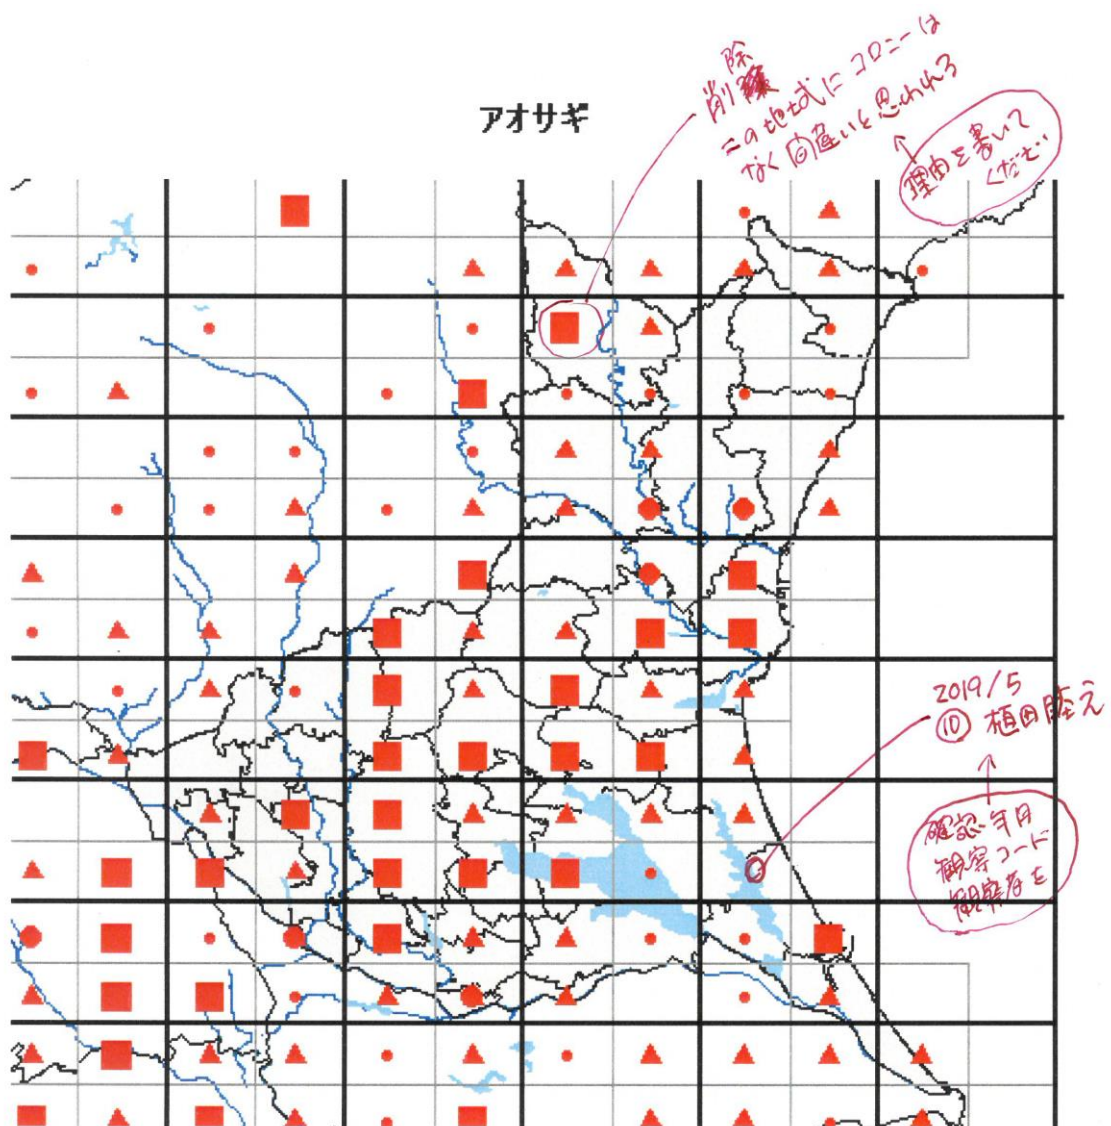

全国鳥類繁殖分布調査 各種鳥類の県別分布図(2020/9/7 時点)チェックのお願い

1. 凡例
2. ■:繁殖を確認
   - ●:繁殖の可能性高い
   - ▲:繁殖についてはわからない
   - ○:生息は確認したがはんしょくはしていない

分布図には、誤りや情報の不足がある可能性があります。誤りには、夏鳥の渡りの通過記録や、冬鳥の居残り個体の記録が分布図に反映されているものが多いと思います。そのような記録をみつけた場合は、「削除」として、その理由を地図上に書いてください。

また、分布図は、最終的には、太枠のメッシュ(4つの細枠のメッシュを含む)で統合して示します。太枠のメッシュで情報がない(あるいはお持ちの情報のほうが繁殖確度が高い場合)ものについては、ぜひ教えてください。アンケート調査でお答えいただくと助かりますが、面倒な場合は、地図上に、以下の様に、観察年月、観察コード(<https://www.bird-atlas.jp/anketo2.pdf>)、観察者名を書き込んでください。よろしくお願いします。

送付先: bbs@bird-research.jp