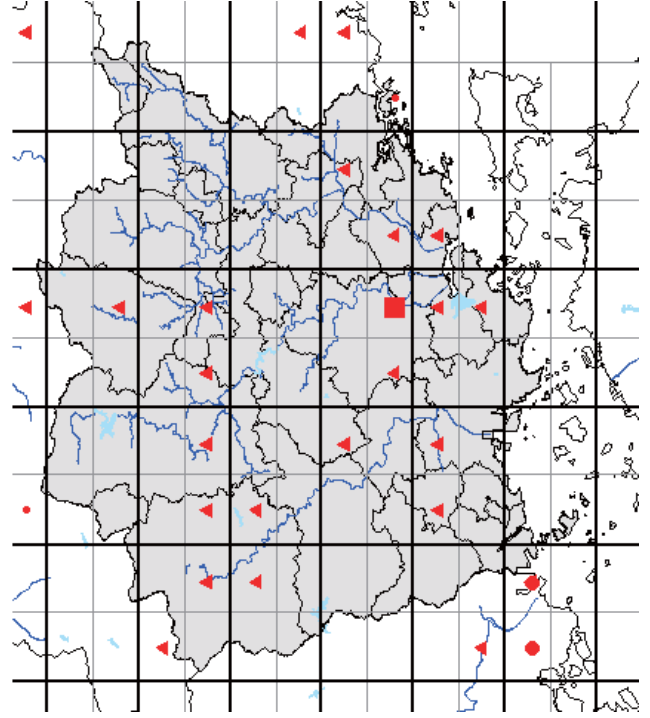

また、分布図は、最終的には、太枠のメッシュ(4つの細枠のメッシュを含む)で統合して示します。太枠のメッシュで情報がない(あるいはお持ちの情報のほうが繁殖確度が高い場合)ものについては、ぜひ教えてください。アンケート調査でお答えいただくと助かりますが、面倒な場合は、地図上に、以下の様に、観察年月、観察コード(<https://www.bird-atlas.jp/anketo2.pdf>)、観察者名を書き込んでください。よろしくお願いします。

ヨシガモ

オカヨシガモ

オナガガモ

ハンビロガモ

カルガモ

ホシハジロ

コガモ

シマアジ

ミコアイサ

シノリガモ

キンクロハジロ

アカエリカイツブリ

カイツブリ

カワアイサ

シラオネタマイチョウ

アカオネタマイチョウ

カンムリカイツブリ

シラコバト

キジバト

カラスバト

スアカアオバト

アオバト

キンバト

シロハラミズナギドリ