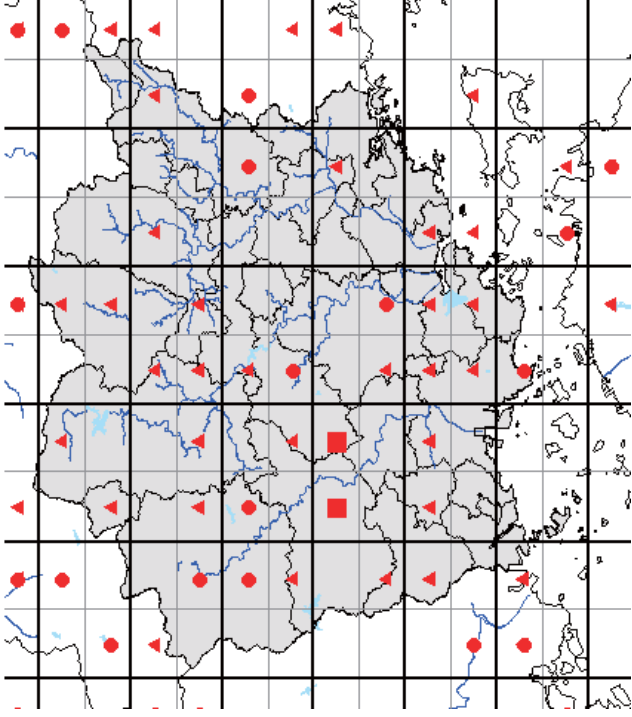

また、分布図は、最終的には、太枠のメッシュ(4つの細枠のメッシュを含む)で統合して示します。太枠のメッシュで情報がない(あるいはお持ちの情報のほうが繁殖確度が高い場合)ものについては、ぜひ教えてください。アンケート調査でお答えいただくと助かりますが、面倒な場合は、地図上に、以下の様に、観察年月、観察コード(<https://www.bird-atlas.jp/anketo2.pdf>)、観察者名を書き込んでください。よろしくお願いします。

ミコアイサ

シノリガモ

キンクロハジロ

アカエリカイツブリ

カイツブリ

カワアイサ

シラオネタマイチョウ

アカオネタマイチョウ

カンムリカイツブリ

シラコバト

キジバト

カラスバト

スアカアオバト

アオバト

キンバト

シロハラミズナギドリ

アホウドリ

クロアシアホウドリ

セグロミズナギドリ

オナガミズナギドリ

オオミズナギドリ

ヒメクロウミツババ

クロコジロウミツババ

アナドリ