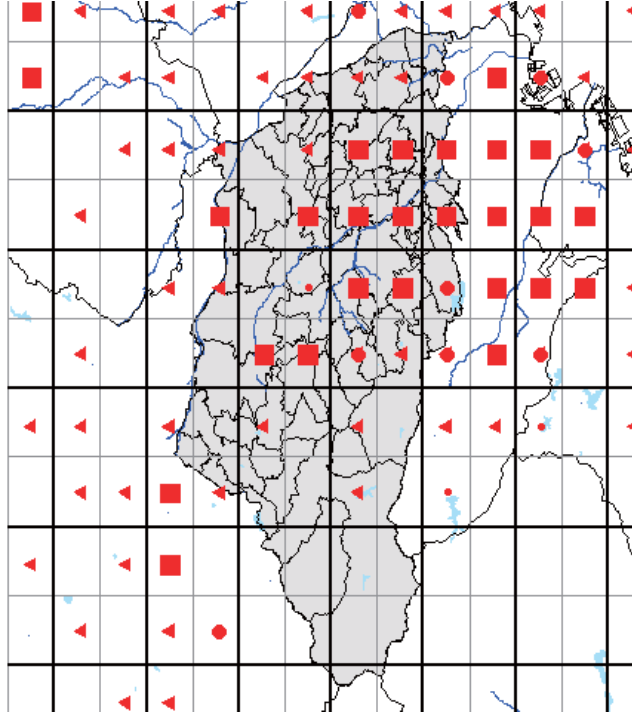

また、分布図は、最終的には、太枠のメッシュ(4つの細枠のメッシュを含む)で統合して示します。太枠のメッシュで情報がない(あるいはお持ちの情報のほうが繁殖確度が高い場合)ものについては、ぜひ教えてください。アンケート調査でお答えいただくと助かりますが、面倒な場合は、地図に、以下の様に、観察年月、観察コード(<https://www.bird-atlas.jp/anketo2.pdf>)、観察者名を書き込んでください。よろしくお願いします。

ヨシガモ

オカヨシガモ

オナガガモ

ハンビロガモ

カルガモ

ホシハジロ

コガモ

シマアジ

ミコアイサ

シリガモ

キンクロハジロ

アカリカイツブリ

カイツブリ

カワアイサ

シラオネタマイチョウ

アカオネタマイチョウ