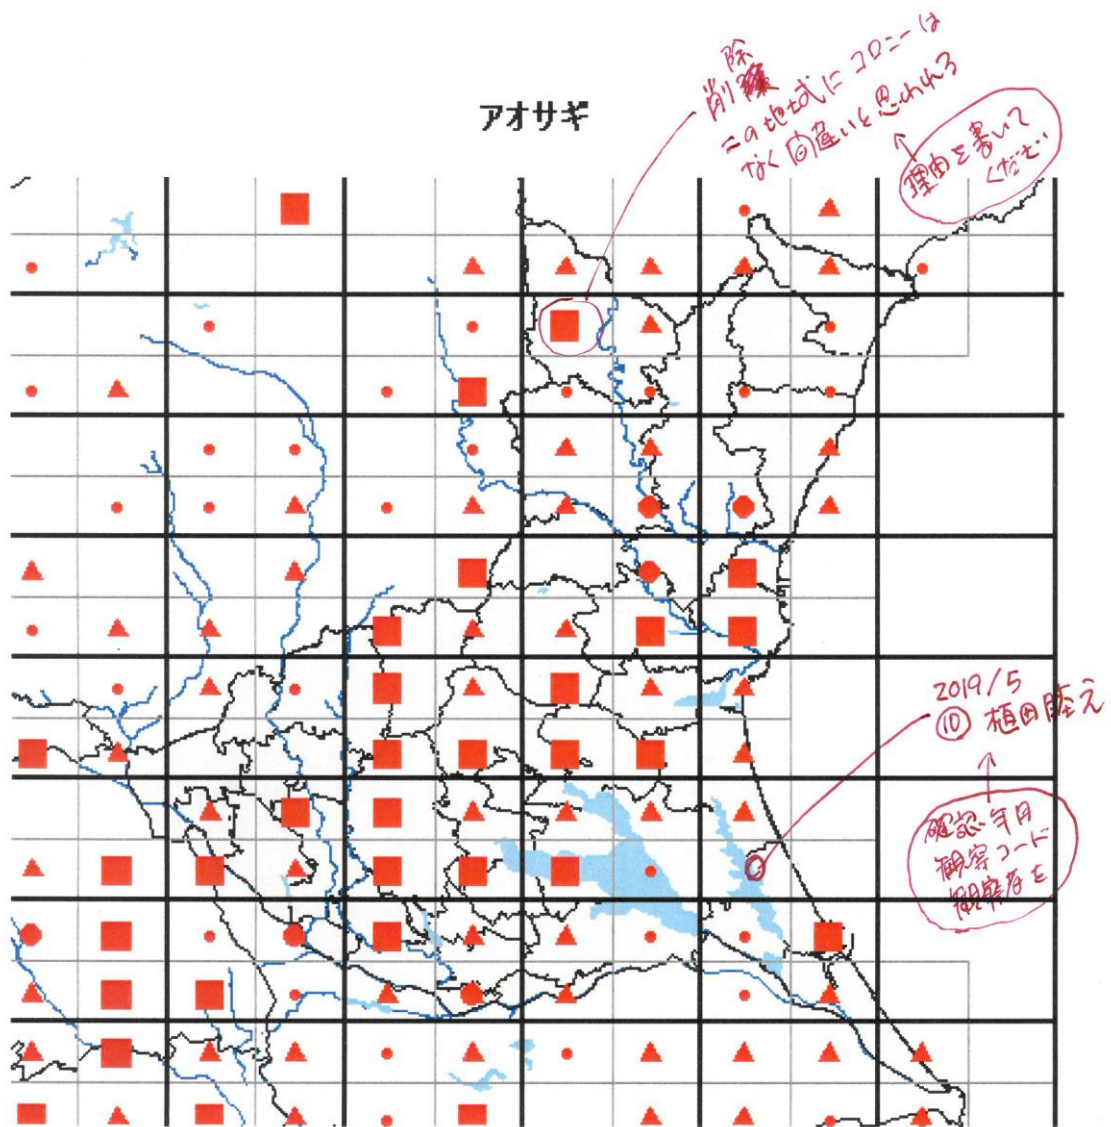

全国鳥類繁殖分布調査 各種鳥類の県別分布図(2020/9/7 時点)チェックのお願い

1. 凡例
2. ■:繁殖を確認
   - ●:繁殖の可能性高い
   - ▲:繁殖についてはわからない
   - ○:生息は確認したがはんしょくはしていない

分布図には、誤りや情報の不足がある可能性があります。誤りには、夏鳥の渡りの通過記録や、冬鳥の居残り個体の記録が分布図に反映されているものが多いと思います。そのような記録をみつけた場合は、「削除」として、その理由を地図上に書いてください。

また、分布図は、最終的には、太枠のメッシュ(4つの細枠のメッシュを含む)で統合して示します。太枠のメッシュで情報がない(あるいはお持ちの情報のほうが繁殖確度が高い場合)ものについては、ぜひ教えてください。アンケート調査でお答えいただくと助かりますが、面倒な場合は、地図に、以下の様に、観察年月、観察コード(<https://www.bird-atlas.jp/anketo2.pdf>)、観察者名を書き込んでください。よろしくお願いします。

送付先: bbs@bird-research.jp