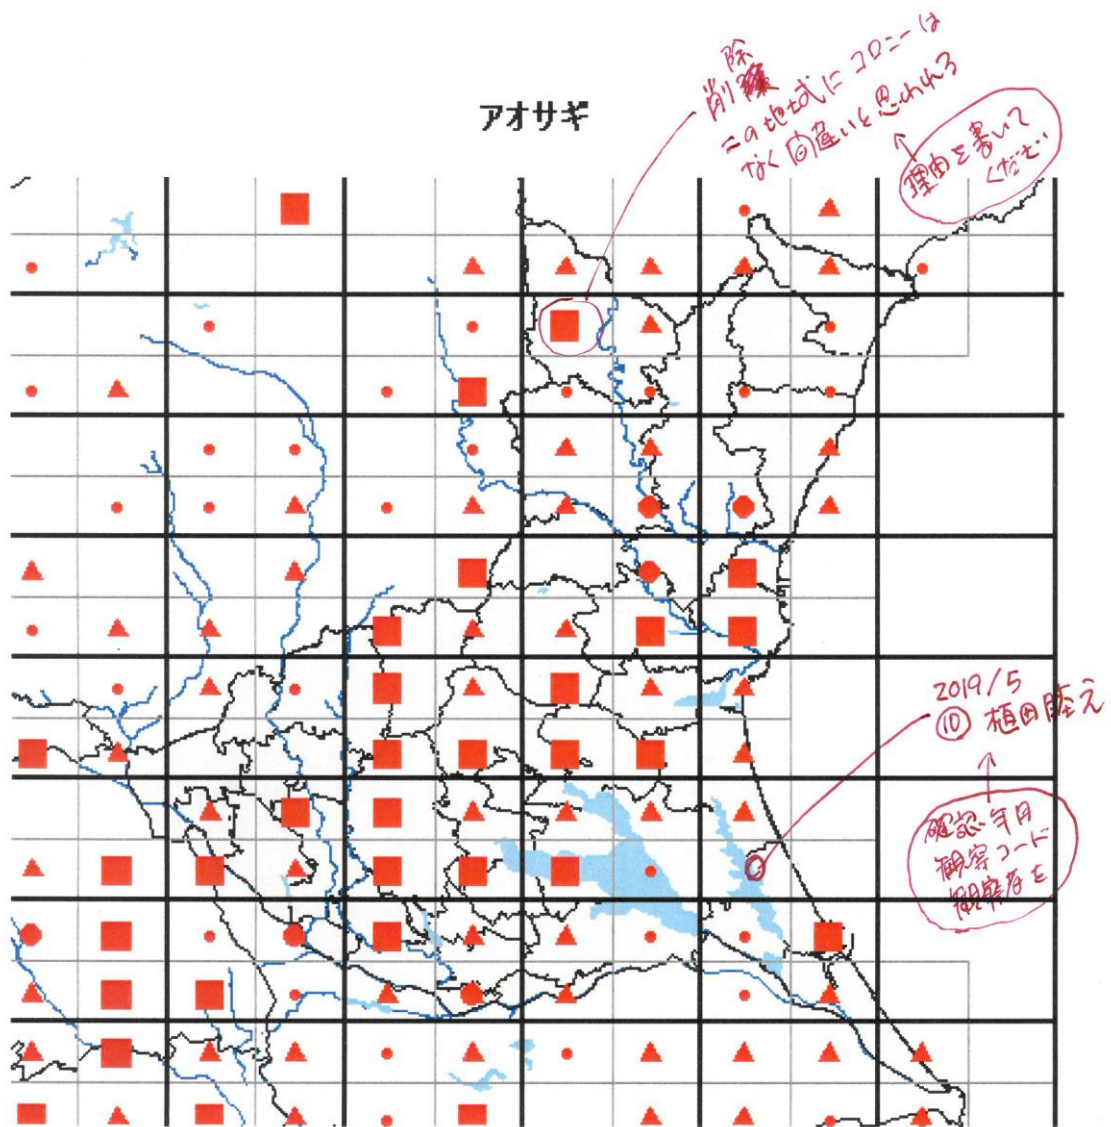

全国鳥類繁殖分布調査 各種鳥類の県別分布図(2020/9/7 時点)チェックのお願い

1. 凡例
2. ■:繁殖を確認
   - ●:繁殖の可能性高い
   - ▲:繁殖についてはわからない
   - ○:生息は確認したがはんしょくはしていない

分布図には、誤りや情報の不足がある可能性があります。誤りには、夏鳥の渡りの通過記録や、冬鳥の居残り個体の記録が分布図に反映されているものが多いと思います。そのような記録をみつけた場合は、「削除」として、その理由を地図上に書いてください。

また、分布図は、最終的には、太枠のメッシュ(4つの細枠のメッシュを含む)で統合して示します。太枠のメッシュで情報がない(あるいはお持ちの情報のほうが繁殖確度が高い場合)ものについては、ぜひ教えてください。アンケート調査でお答えいただくと助かりますが、面倒な場合は、地図上に、以下の様に、観察年月、観察コード(<https://www.bird-atlas.jp/anketo2.pdf>)、観察者名を書き込んでください。よろしくお祈いします。

送付先: bbs@bird-research.jp