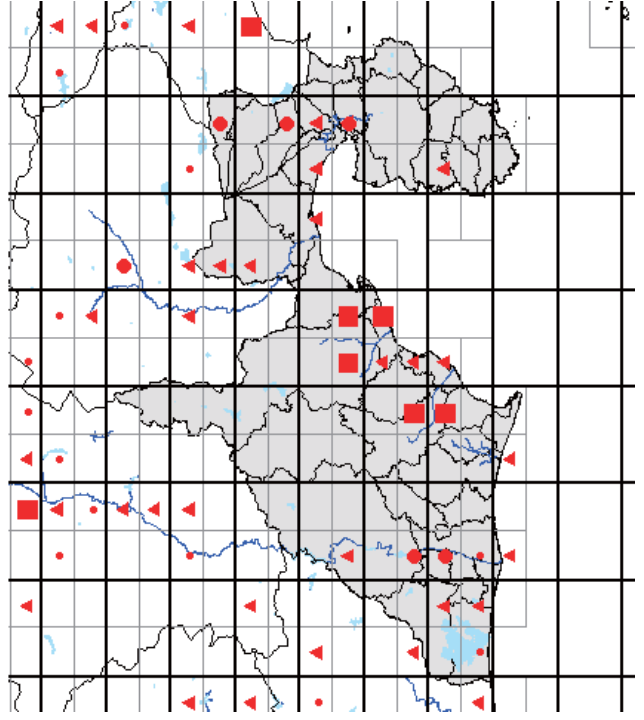

また、分布図は、最終的には、太枠のメッシュ(4つの細枠のメッシュを含む)で統合して示します。太枠のメッシュで情報がない(あるいはお持ちの情報のほうが繁殖確度が高い場合)ものについては、ぜひ教えてください。アンケート調査でお答えいただくと助かりますが、面倒な場合は、地図上に、以下の様に、観察年月、観察コード(<https://www.bird-atlas.jp/anketo2.pdf>)、観察者名を書き込んでください。よろしくお願いします。

ヨシガモ

オカヨシガモ

オナガガモ

ハンビロガモ

カルガモ

ホシハシロ

コガネ

シマアジ

ミコアイ

シリガネ

キンクロハシロ

アカリカイツリ

カイツリ

カワイサ

シラオネツタイヨウ

アカオネツタイヨウ

カンムリカイツリ

シラコバト

キジバト

カラスバト

スアカアオバト

アオバト

キンバト

シロハラミスナギドリ