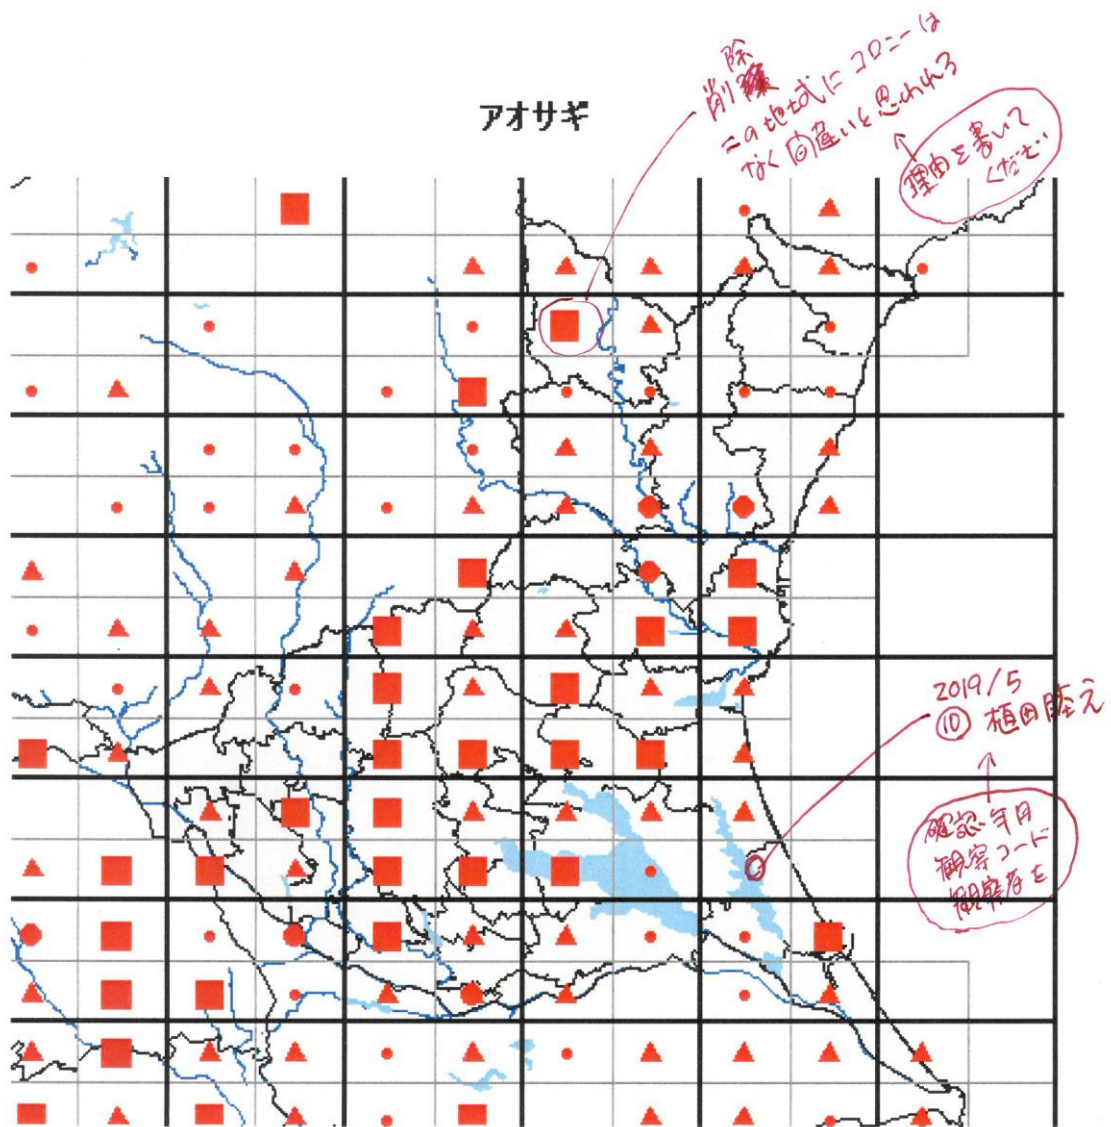

全国鳥類繁殖分布調査 各種鳥類の県別分布図(2020/9/7 時点)チェックのお願い

1. 凡例
2. ■:繁殖を確認
   - ●:繁殖の可能性高い
   - ▲:繁殖についてはわからない
   - ○:生息は確認したがはんしょくはしていない

分布図には、誤りや情報の不足がある可能性があります。誤りには、夏鳥の渡りの通過記録や、冬鳥の居残り個体の記録が分布図に反映されているものが多いと思います。そのような記録をみつけた場合は、「削除」として、その理由を地図上に書いてください。

また、分布図は、最終的には、太枠のメッシュ(4つの細枠のメッシュを含む)で統合して示します。太枠のメッシュで情報がない(あるいはお持ちの情報のほうが繁殖確度が高い場合)ものについては、ぜひ教えてください。アンケート調査でお答えいただくと助かりますが、面倒な場合は、地図上に、以下の様に、観察年月、観察コード(<https://www.bird-atlas.jp/anketo2.pdf>)、観察者名を書き込んでください。よろしくお願いします。

送付先: bbs@bird-research.jp