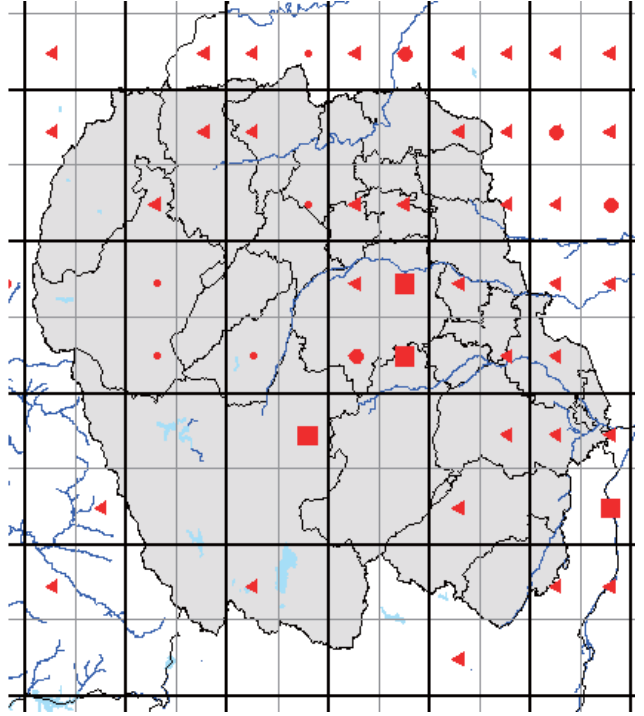

また、分布図は、最終的には、太枠のメッシュ(4つの細枠のメッシュを含む)で統合して示します。太枠のメッシュで情報がない(あるいはお持ちの情報のほうが繁殖確度が高い場合)ものについては、ぜひ教えてください。アンケート調査でお答えいただくと助かりますが、面倒な場合は、地図上に、以下の様に、観察年月、観察コード(<https://www.bird-atlas.jp/anketo2.pdf>)、観察者名を書き込んでください。よろしくお願いします。

ヨシガモ

オカヨシガモ

オナガガモ

ハンビロガモ

カルガモ

ホシハジロ

コガモ

シマアジ

ミコアイサ

シノリガモ

キンクロハジロ

アカエリカイツブリ

カイツブリ

カワアイサ

シラオネツタイチヨウ

アカオネツタイチヨウ

カンムリカイツブリ

シラコバト

キジバト

カラスバト

スアカアオバト

アオバト

キンバト

シロハラミズナギドリ