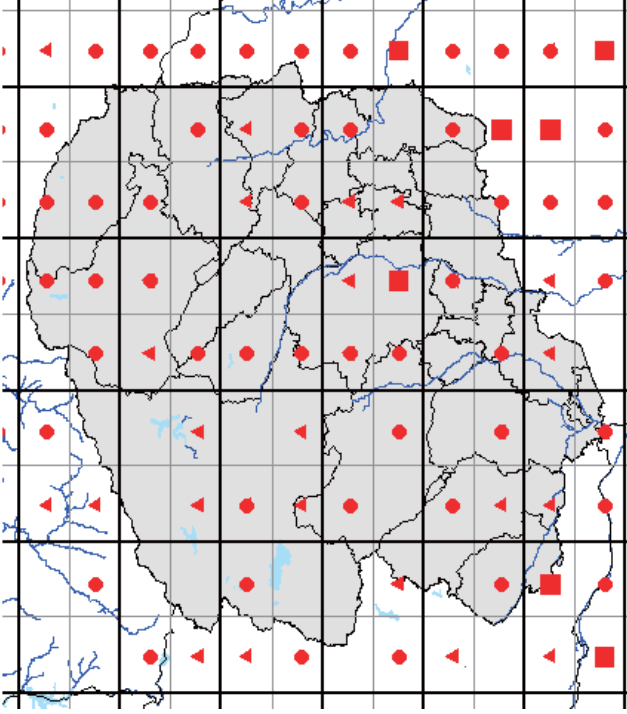

また、分布図は、最終的には、太枠のメッシュ(4つの細枠のメッシュを含む)で統合して示します。太枠のメッシュで情報がない(あるいはお持ちの情報のほうが繁殖確度が高い場合)ものについては、ぜひ教えてください。アンケート調査でお答えいただくと助かりますが、面倒な場合は、地図上に、以下の様に、観察年月、観察コード(<https://www.bird-atlas.jp/anketo2.pdf>)、観察者名を書き込んでください。よろしくお願いします。

ミコアイサ

シノリガモ

キンクロハジロ

アカエリカイツブリ

カイツブリ

カワアイサ

シラオネツタイチヨウ

アカオネツタイチヨウ

カンムリカイツブリ

シラコバト

キジバト

カラスバト

スアカアオバト

アオバト

キンバト

シロハラミズナギドリ

アホウドリ

クロアシアホウドリ

セグロミズナギドリ

オナガミズナギドリ

オオミズナギドリ

ヒメクロウミツバタ

クロコジロウミツバタ

アナドリ