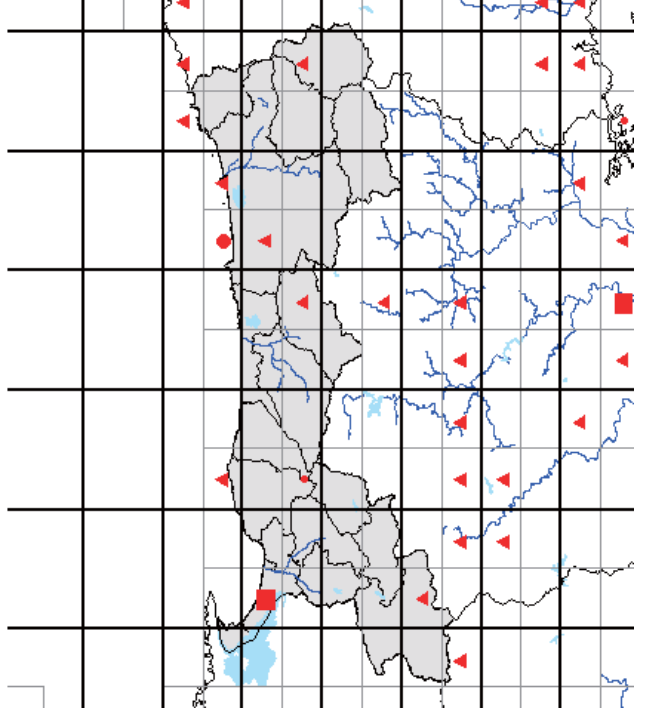

また、分布図は、最終的には、太枠のメッシュ(4つの細枠のメッシュを含む)で統合して示します。太枠のメッシュで情報がない(あるいはお持ちの情報のほうが繁殖確度が高い場合)ものについては、ぜひお教えてください。アンケート調査でお答えいただくと助かりますが、面倒な場合は、地図上に、以下の様に、観察年月、観察コード(<https://www.bird-atlas.jp/anketo2.pdf>)、観察者名を書き込んでください。よろしくお祈いします。

ヨシガモ

オカヨシガモ

オナガガモ

ハンビロガモ

カルガモ

ホシハシロ

コガモ

シマアジ

ミコアイサ

シリガモ

キンカロハシロ

アカエリカイツブリ

カイツブリ

カワアイサ

シラオネツタイチョウ

アカオネツタイチョウ

カンムリカイツブリ

シラコバト

キジバト

カラスバト

スアカアオバト

アオバト

キンバト

シロハラミズナギドリ