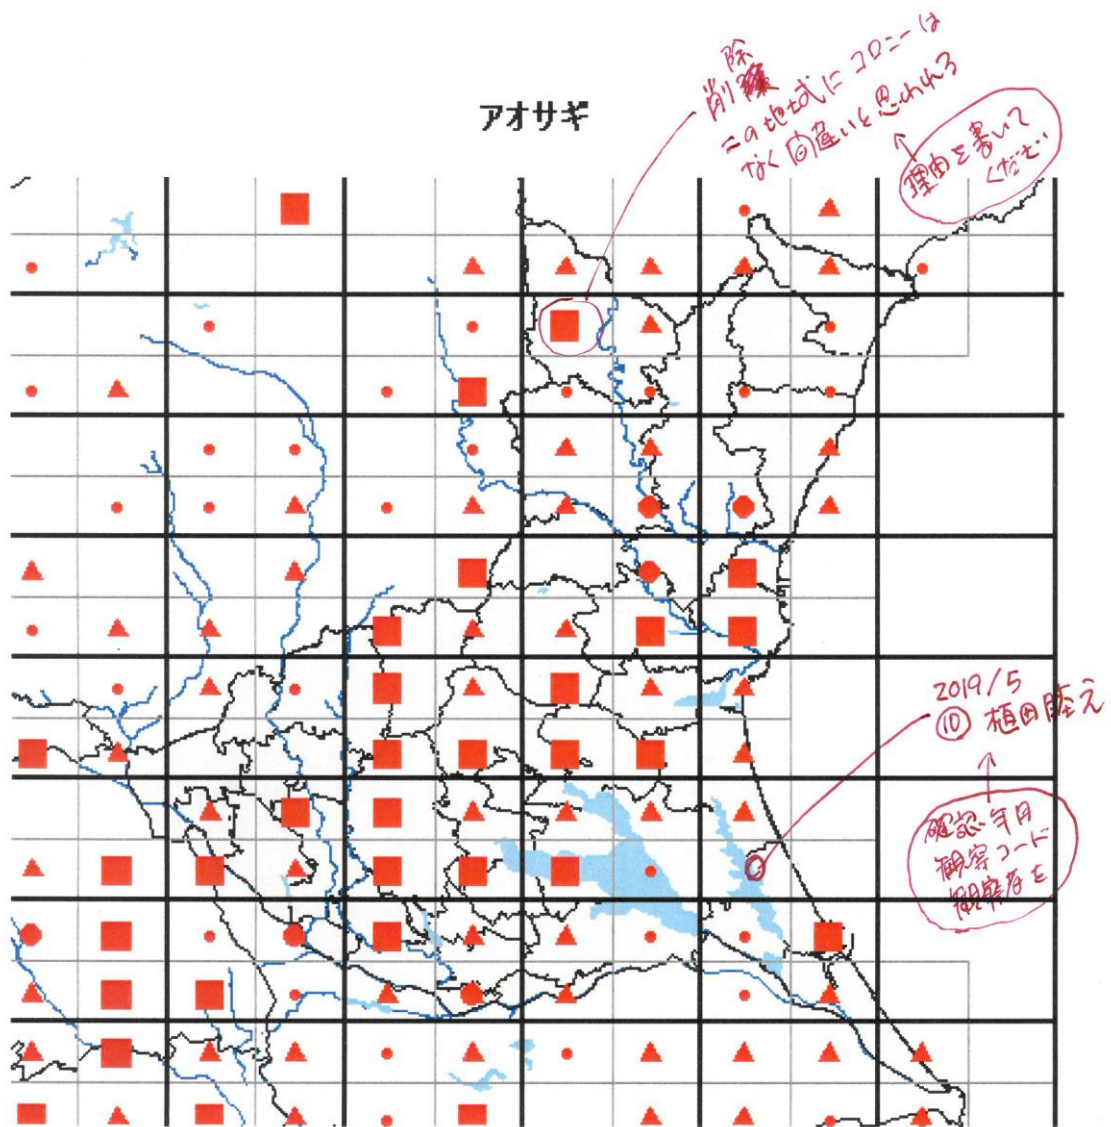

全国鳥類繁殖分布調査 各種鳥類の県別分布図(2020/9/7 時点)チェックのお願い

1. 凡例
2. ■:繁殖を確認
   - ●:繁殖の可能性高い
   - ▲:繁殖についてはわからない
   - ○:生息は確認したがはんしょくはしていない

分布図には、誤りや情報の不足がある可能性があります。誤りには、夏鳥の渡りの通過記録や、冬鳥の居残り個体の記録が分布図に反映されているものが多いと思います。そのような記録をみつけた場合は、「削除」として、その理由を地図上に書いてください。

また、分布図は、最終的には、太枠のメッシュ(4つの細枠のメッシュを含む)で統合して示します。太枠のメッシュで情報がない(あるいはお持ちの情報のほうが繁殖確度が高い場合)ものについては、ぜひお教えてください。アンケート調査でお答えいただくと助かりますが、面倒な場合は、地図上に、以下の様に、観察年月、観察コード(<https://www.bird-atlas.jp/anketo2.pdf>)、観察者名を書き込んでください。よろしくお祈いします。

送付先: bbs@bird-research.jp