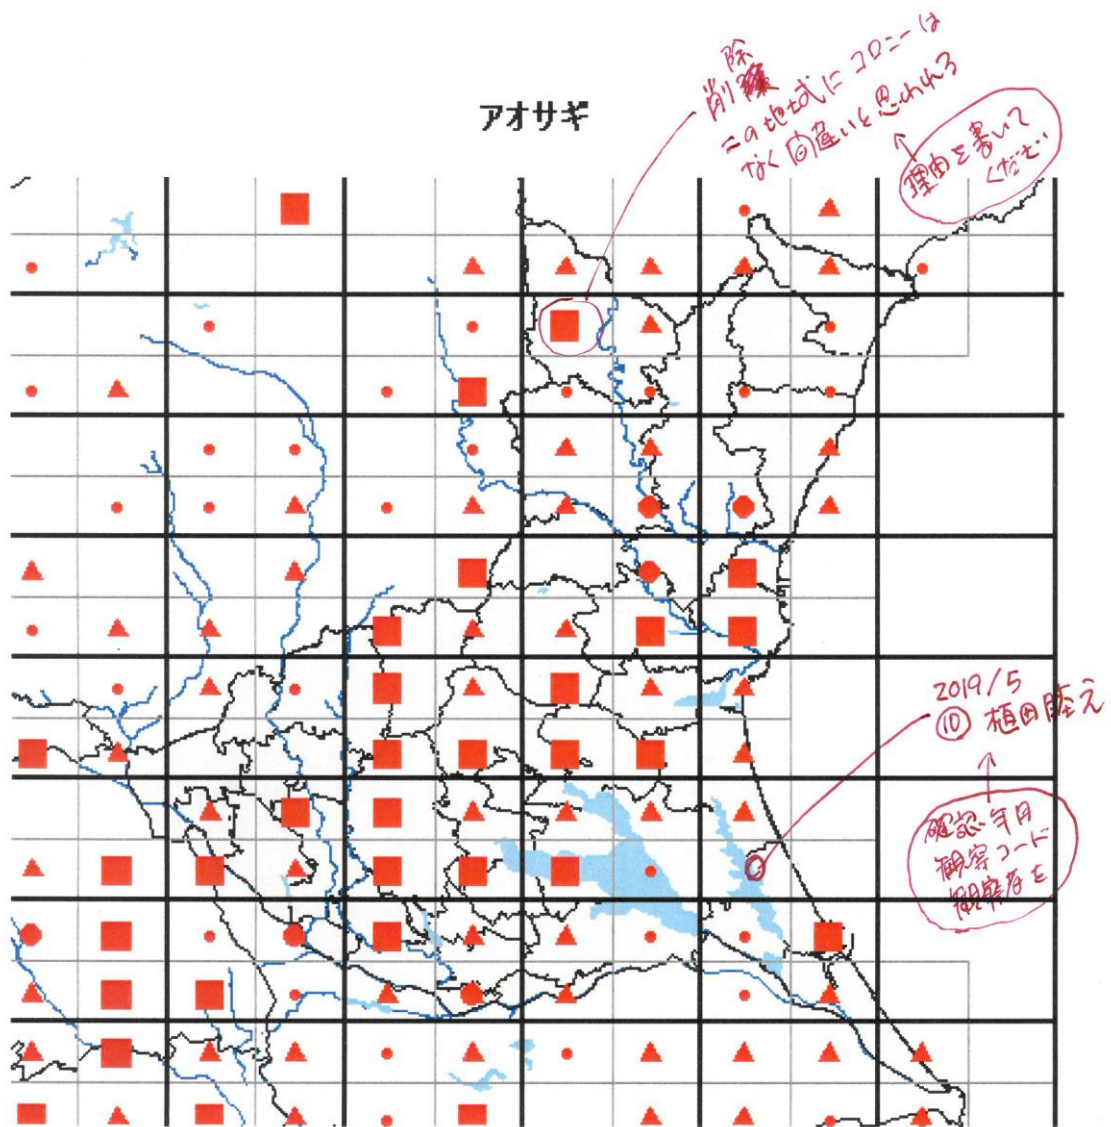

全国鳥類繁殖分布調査 各種鳥類の県別分布図(2020/9/7 時点)チェックのお願い

1. 凡例
2. ■:繁殖を確認
   - ●:繁殖の可能性高い
   - ▲:繁殖についてはわからない
   - ○:生息は確認したがはんしょくはしていない

分布図には、誤りや情報の不足がある可能性があります。誤りには、夏鳥の渡りの通過記録や、冬鳥の居残り個体の記録が分布図に反映されているものが多いと思います。そのような記録をみつけた場合は、「削除」として、その理由を地図上に書いてください。

また、分布図は、最終的には、太枠のメッシュ(4つの細枠のメッシュを含む)で統合して示します。太枠のメッシュで情報がない(あるいはお持ちの情報のほうが繁殖確度が高い場合)ものについては、ぜひお教えてください。アンケート調査でお答えいただくと助かりますが、面倒な場合は、地図上に、以下の様に、観察年月、観察コード(<https://www.bird-atlas.jp/anketo2.pdf>)、観察者名を書き込んでください。よろしくお願いします。

送付先: bbs@bird-research.jp