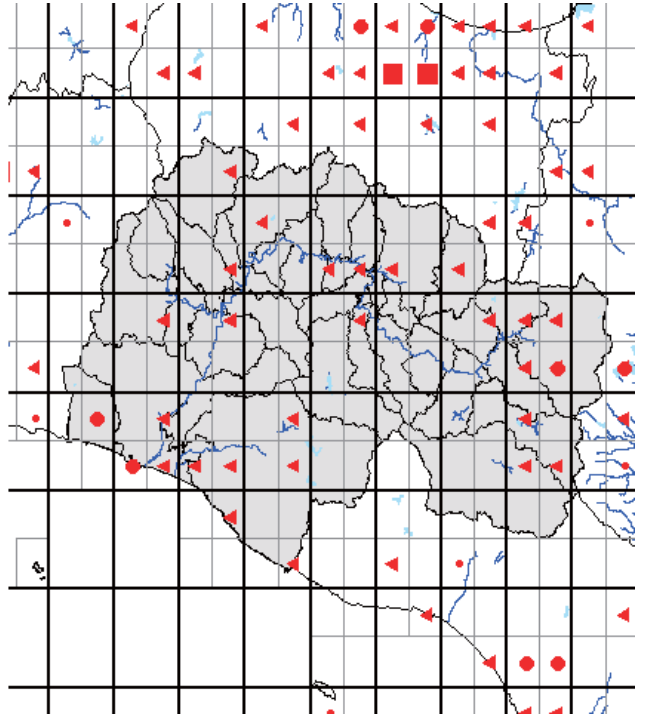

また、分布図は、最終的には、太枠のメッシュ(4つの細枠のメッシュを含む)で統合して示します。太枠のメッシュで情報がない(あるいはお持ちの情報のほうが繁殖確度が高い場合)ものについては、ぜひお教えてください。アンケート調査でお答えいただくと助かりますが、面倒な場合は、地図上に、以下の様に、観察年月、観察コード(<https://www.bird-atlas.jp/anketo2.pdf>)、観察者名を書き込んでください。よろしくお祈いします。

ヨシガモ

オカヨシガモ

オナガガモ

ハンビロガモ

カルガモ

ホンハジロ

コガモ

シマアジ

ミコアイ

シノリガモ

キンカロハジロ

アカヒリカイツブリ

カイツブリ

カワアイサ

シラオネツタイチヨウ

アカオネツタイチヨウ

カンムリカイツブリ

シラコバト

キジバト

カラスバト

スアカアオバト

アオバト

キンバト

シロハラミズナギドリ