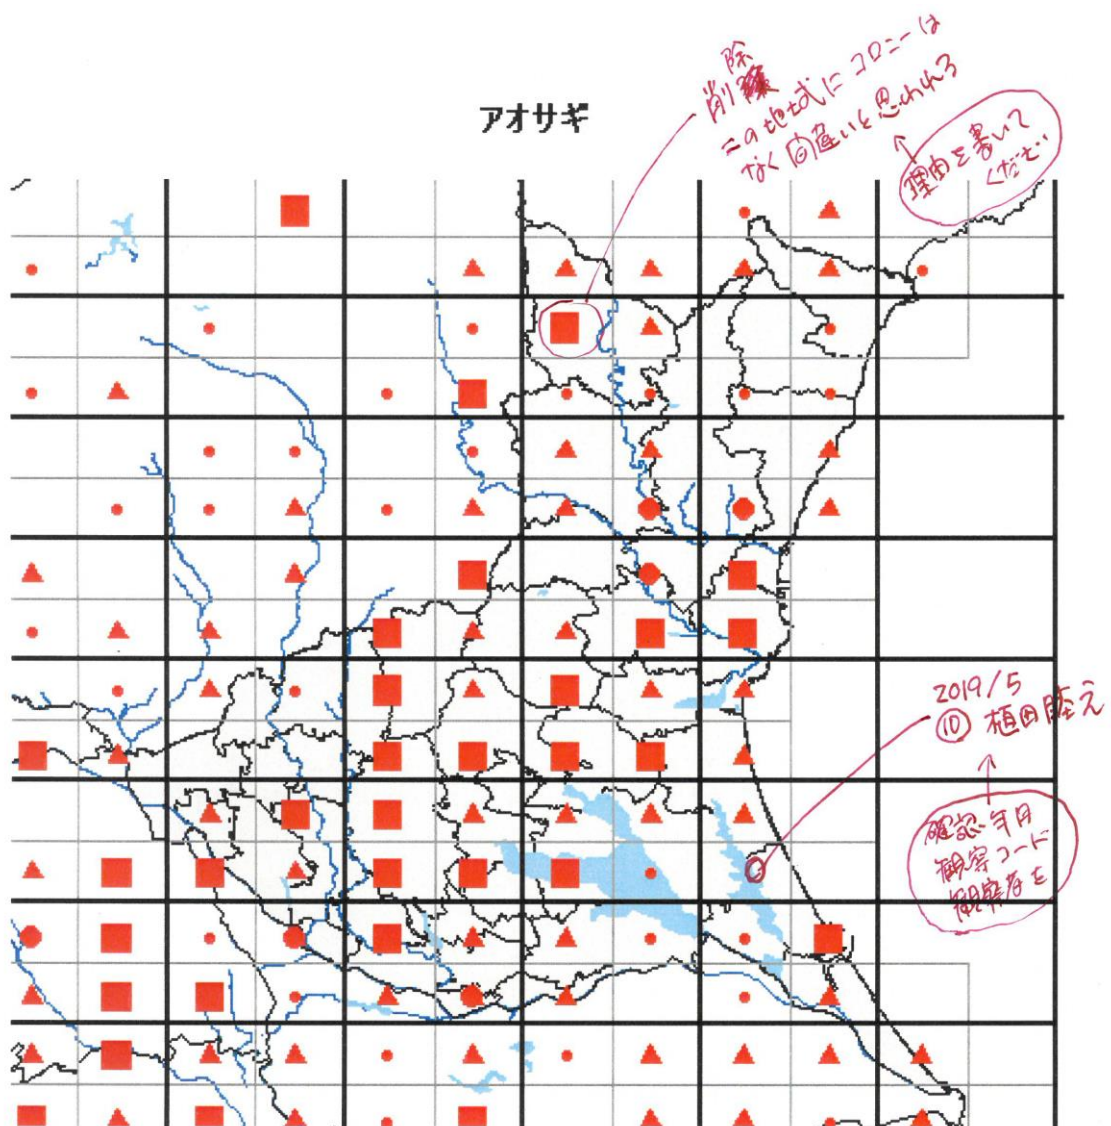

全国鳥類繁殖分布調査 各種鳥類の県別分布図(2020/9/7 時点)チェックのお願い

1. 凡例
2. ■:繁殖を確認
   - ●:繁殖の可能性高い
   - ▲:繁殖についてはわからない
   - ○:生息は確認したがはんしょくはしていない

分布図には、誤りや情報の不足がある可能性があります。誤りには、夏鳥の渡りの通過記録や、冬鳥の居残り個体の記録が分布図に反映されているものが多いと思います。そのような記録をみつけた場合は、「削除」として、その理由を地図上に書いてください。

また、分布図は、最終的には、太枠のメッシュ(4つの細枠のメッシュを含む)で統合して示します。太枠のメッシュで情報がない(あるいはお持ちの情報のほうが繁殖確度が高い場合)ものについては、ぜひお教えてください。アンケート調査でお答えいただくと助かりますが、面倒な場合は、地図上に、以下の様に、観察年月、観察コード(<https://www.bird-atlas.jp/anketo2.pdf>)、観察者名を書き込んでください。よろしくお祈いします。

送付先: bbs@bird-research.jp